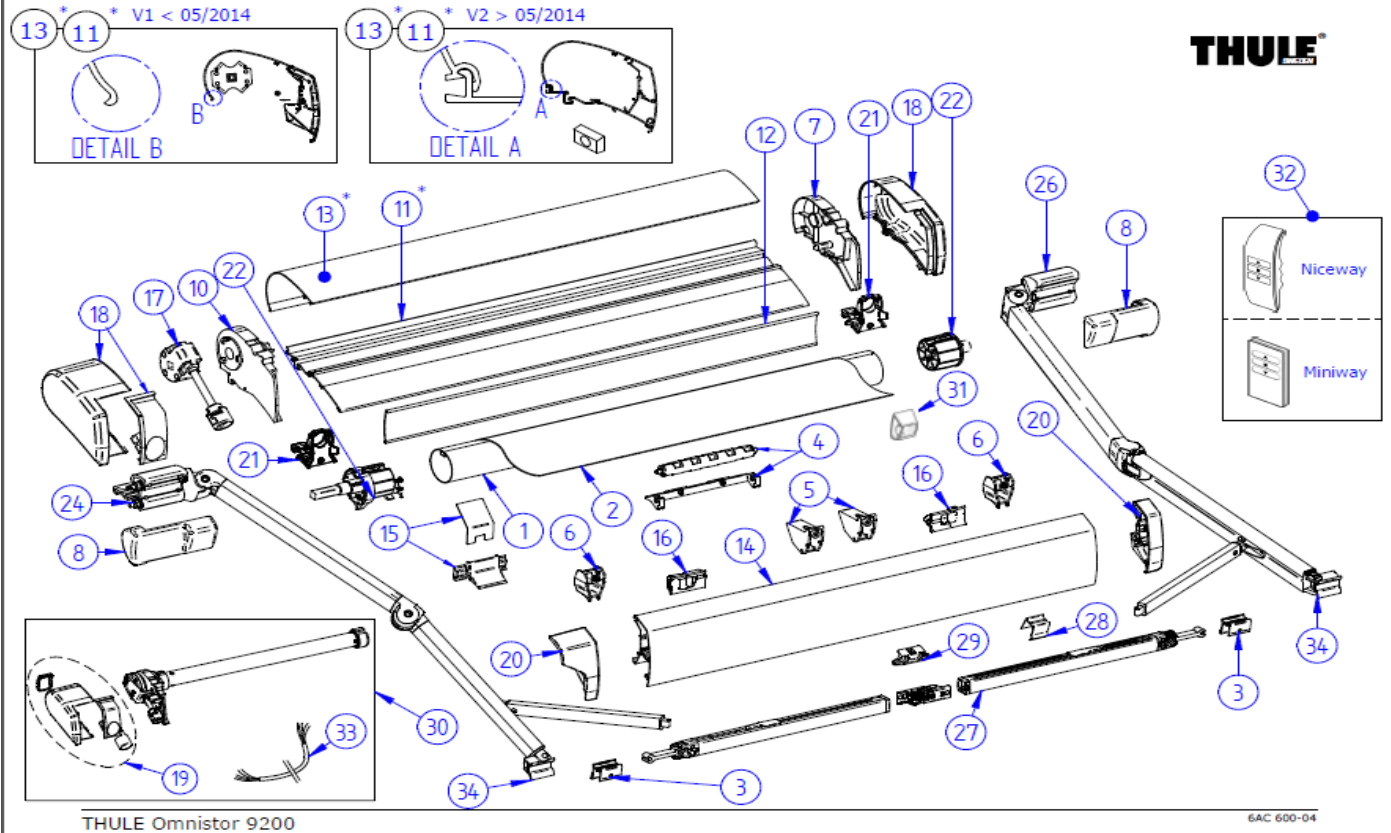

2019 SPARE PARTS LIST

9200

THULE
SWEDEN

6AC600-02

THULE Omnistor 9200

6AC 600-04

	ART.NR.	DESCRIPTION	RETAIL € (ex.VAT)
1	1500602617	ROLLER TUBE D=63 / 9200-4.00M	69,40 €
	1500602618	ROLLER TUBE D=63 / 9200-4.50M	77,40 €
	1500602417	ROLLER TUBE D=63 / 9200-5,00M	84,70 €
	1500602418	ROLLER TUBE D=63 / 9200-5,50M	92,30 €
	1500602419	ROLLER TUBE D=63 / 9200-6,00M	100,00 €
2	1500602420	FABRIC 4.00M 9200 03	340,10 €
	1500602421	FABRIC 4.00M 9200 04	340,10 €
	1500602422	FABRIC 4.00M 9200 22	340,10 €
	1500602423	FABRIC 4.00M 9200 31	340,10 €
	1500602424	FABRIC 4.00M 9200 32	340,10 €
	1500602425	FABRIC 4.50M 9200 03	370,30 €
	1500602426	FABRIC 4.50M 9200 04	370,30 €
	1500602427	FABRIC 4.50M 9200 22	370,30 €
	1500602428	FABRIC 4.50M 9200 31	370,30 €
	1500602429	FABRIC 4.50M 9200 32	370,30 €
	1500602430	FABRIC 5,00M 9200 03	401,90 €
	1500602431	FABRIC 5,00M 9200 04	401,90 €
	1500602432	FABRIC 5,00M 9200 22	401,90 €
	1500602433	FABRIC 5,00M 9200 31	401,90 €
	1500602434	FABRIC 5,00M 9200 32	401,90 €
	1500602435	FABRIC 5,50M 9200 03	432,50 €
	1500602436	FABRIC 5,50M 9200 04	432,50 €
	1500602437	FABRIC 5,50M 9200 22	432,50 €
	1500602438	FABRIC 5,50M 9200 31	432,50 €
	1500602439	FABRIC 5,50M 9200 32	432,50 €
	1500602440	FABRIC 6,00M 9200 03	464,10 €
	1500602441	FABRIC 6,00M 9200 04	464,10 €
	1500602442	FABRIC 6,00M 9200 22	464,10 €
	1500602443	FABRIC 6,00M 9200 31	464,10 €
	1500602444	FABRIC 6,00M 9200 32	464,10 €
3	1500601602	LH & RH CONNECTION SUPPORT ARM	4,10 €
4	1500602445	CENTER SUPPORT ROLLER TUBE 9200	23,90 €
5	1500602446	GLIDING ANGLE LEAD RAIL 9200	7,40 €