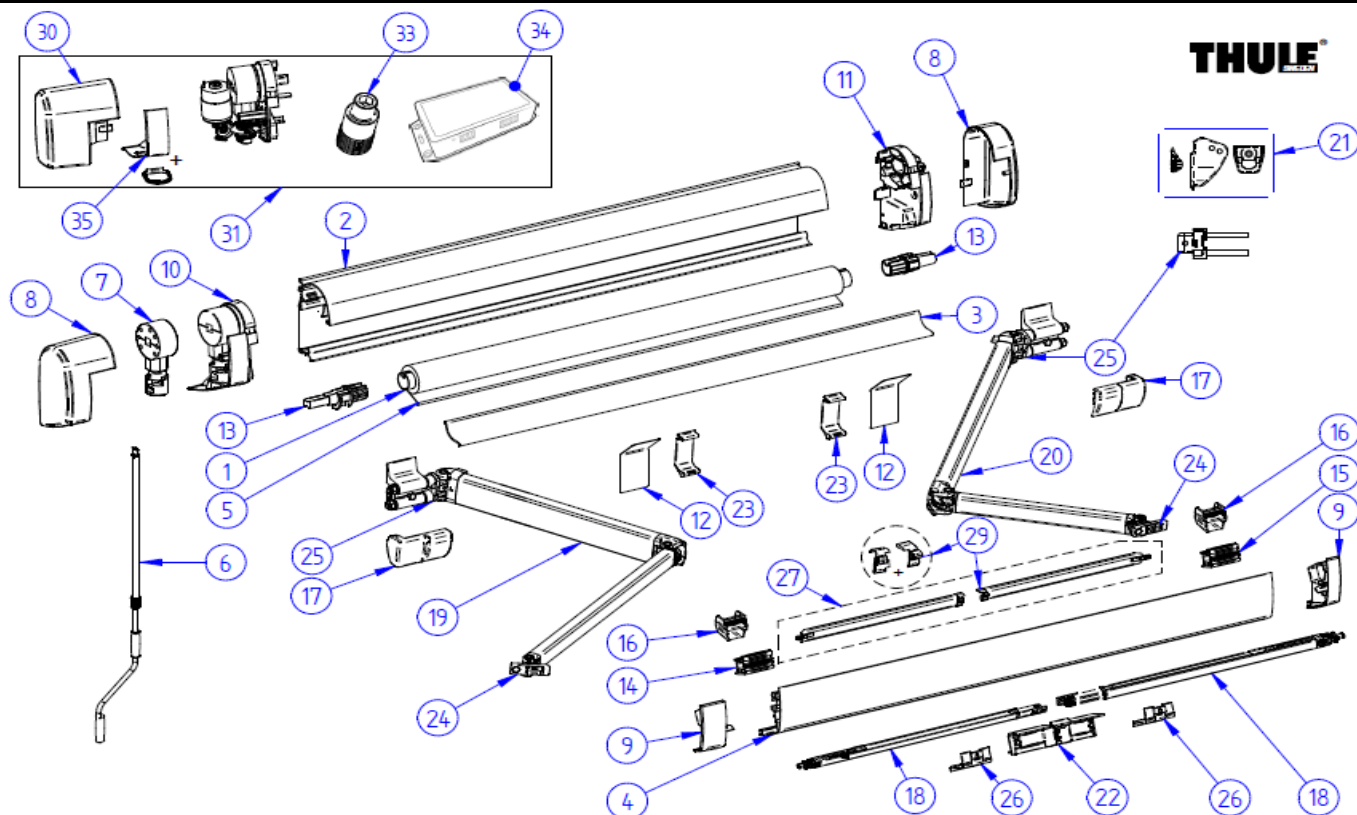

2019 SPARE PARTS LIST

5200

THULE
SWEDEN

5AT601-01

THULE Omnistor 5200

5AT601-02

	ART.NR.	DESCRIPTION	RETAIL € (ex.VAT)
1	1500602989	ROLLER TUBE D=30X0.8MM / 5200-1.90M	42,70 €
	1500602990	ROLLER TUBE D=30X0.8MM / 5200-2,30M	44,90 €
	1500602658	ROLLER TUBE D=30X0.8MM / 5200-2,60M	48,60 €
	1500602186	ROLLER TUBE D=30X0.8MM / 5200-3.00M	53,90 €
	1500602187	ROLLER TUBE D=30X0.8MM / 5200-3.50M	61,20 €
	1500602188	ROLLER TUBE D=30X0.8MM / 5200-4.00M	68,60 €
	1500602189	ROLLER TUBE D=30X0.8MM / 5200-4.50M	76,10 €
	1500602991	ROLLER TUBE D=30X0.8MM / 5200-5.00M	83,70 €
2	1500602992	MAIN HOUSING 5200 1.90M	115,10 €
	1500602993	MAIN HOUSING 5200 2.30M	136,50 €
	1500602994	MAIN HOUSING 5200 2.60M	151,80 €
	1500602995	MAIN HOUSING 5200 3.00M	175,10 €
	1500602996	MAIN HOUSING 5200 3.50M	205,10 €
	1500602997	MAIN HOUSING 5200 4.00M	235,70 €
	1500602998	MAIN HOUSING 5200 4.50M	265,20 €
	1500602999	MAIN HOUSING 5200 5.00M	294,80 €
	1500603000	MAIN HOUSING 5200 ANO 1.90M	115,10 €
	1500603001	MAIN HOUSING 5200 ANO 2.30M	136,50 €
	1500603002	MAIN HOUSING 5200 ANO 2.60M	151,80 €
	1500603003	MAIN HOUSING 5200 ANO 3.00M	175,10 €
	1500603004	MAIN HOUSING 5200 ANO 3.50M	205,10 €
	1500603005	MAIN HOUSING 5200 ANO 4.00M	235,70 €
	1500603006	MAIN HOUSING 5200 ANO 4.50M	265,20 €
	1500603007	MAIN HOUSING 5200 ANO 5.00M	294,80 €
	1500603008	MAIN HOUSING 5200 ANTHR. 2.60M	175,10 €
	1500603009	MAIN HOUSING 5200 ANTHR. 3.00M	175,10 €
	1500603010	MAIN HOUSING 5200 ANTHR. 3.50M	205,10 €
	1500603011	MAIN HOUSING 5200 ANTHR. 4.00M	235,70 €
	1500603093	MAIN HOUSING 5200 ANTHR. 4.50M	265,20 €
3	1500602665	SUPPORT ROLLER TUBE 5200 2M60	17,20 €
	1500602284	SUPPORT ROLLER TUBE 5200 3M00	18,00 €
	1500602285	SUPPORT ROLLER TUBE 5200 3M50	19,80 €