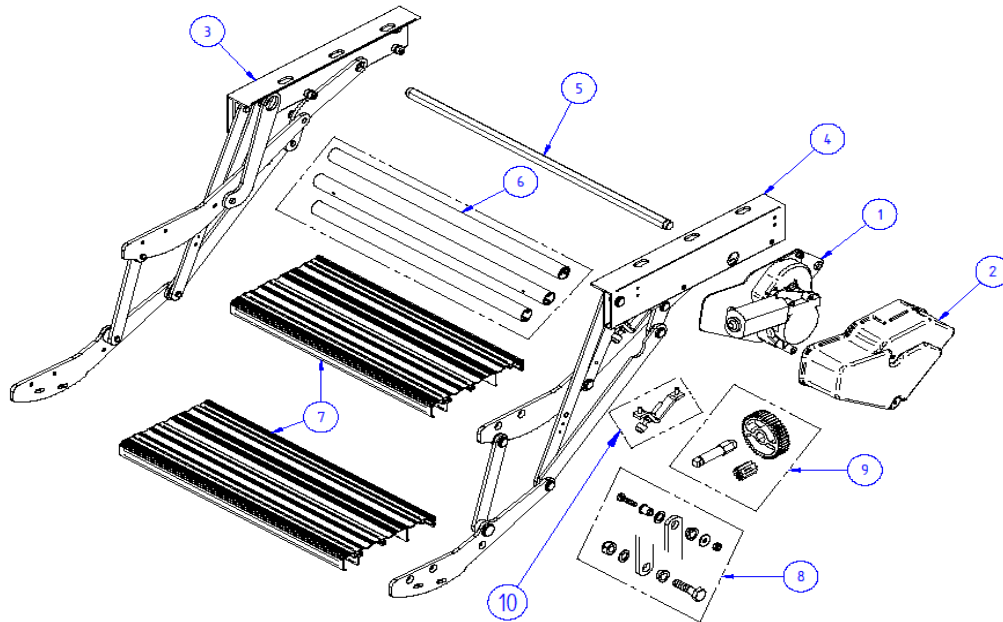

2019 SPARE PARTS LIST
DOUBLE STEP with SKIRT

THULE
SWEDEN
SMA 605-01

THULE
SWEDEN

THULE Double step 12V650 Niesmann, 12V500 Dethleffs, 12V500 MJ03 Iveco & 12V500 Carthago

SMA605-01

	ART.NR.	DESCRIPTION	RETAIL € (ex.VAT)
1	1500602707	12V MOTOR ASSY DOUBLE STEP SKIRT	151,60 €
2	1500602708	MOTOR CAP DOUBLE STEP SKIRT	44,70 €
3	1500602709	LH SCISSOR ASSY DOUBLE STEP SKIRT	176,50 €
4	1500602710	RH SCISSOR ASSY DOUBLE STEP SKIRT	176,50 €
5	1500602711	DRIVING ROD D12V500 SKIRT	62,90 €
	1500602712	DRIVING ROD D12V650 SKIRT	67,60 €
6	1500602713	FRAME CON. TUBE D12V500 SKIRT – 3PC	20,70 €
	1500602714	FRAME CON. TUBE D12V650 SKIRT – 3PC	26,00 €
7	1500602715	FOOT BOARD DOUBLE STEP12V500 SKIRT – 2PC	83,10 €
	1500602716	FOOT BOARD DOUBLE STEP12V650 SKIRT– 2PC	93,50 €
8	1500602717	REPAIR KIT RIVET DOUBLE STEP SKIRT	16,20 €
9	1500602718	REPAIR KIT PINION DOUBLE STEP SKIRT	34,90 €
10	1500602793	LH+RH END STOP DOUBLE STEP SKIRT	34,50 €