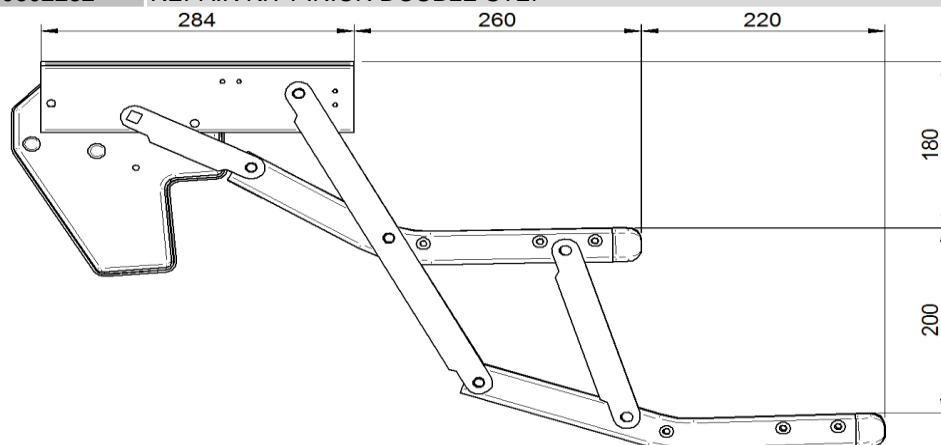

2019 SPARE PARTS LIST

DOUBLE STEP 12V380 - 12V440 - 12V500 - 12V550

THULE
SWEDEN

V01 – DDS 605-00

THULE

THULE Double step 12V ALU

DDS605-00

	ART.NR.	DESCRIPTION	RETAIL € (ex.VAT)
1	1500600410	MOTOR CAP DOUBLE STEP (2PCS)	59,00 €
2	1500600416	12V MOTOR ASSY DOUBLE STEP	143,30 €
3	1500601928	FRAME CON. TUBE D12V380 – 2PC	13,90 €
	1500600417	FRAME CON. TUBE D12V440 – 2PC	13,90 €
	1500601432	FRAME CON. TUBE D12V500 – 2PC	13,90 €
	1500602280	FRAME CON. TUBE D12V550 – 2PC	15,10 €
	4	1500600418	LH SCISSOR ASSY DOUBLE STEP
	1500603173	LH SCISSOR ASSY DOUBLE STEP 12V550 HYMER	122,40 €
5	1500600419	RH SCISSOR ASSY DOUBLE STEP	122,40 €
	1500603174	RH SCISSOR ASSY DOUBLE STEP 12V550 HYMER	122,40 €
6	308249	FOOT BOARD DOUBLE STEP12V380 – 2PC	78,40 €
	308250	FOOT BOARD DOUBLE STEP12V440 – 2PC	78,40 €
	308252	FOOT BOARD DOUBLE STEP12V500 – 2PC	83,10 €
	1500602281	FOOT BOARD DOUBLE STEP12V550 – 2PC	83,10 €
7	1500601154	REPAIR KIT RIVET DOUBLE STEP	16,20 €
8	1500602282	REPAIR KIT PINION DOUBLE STEP	34,90 €