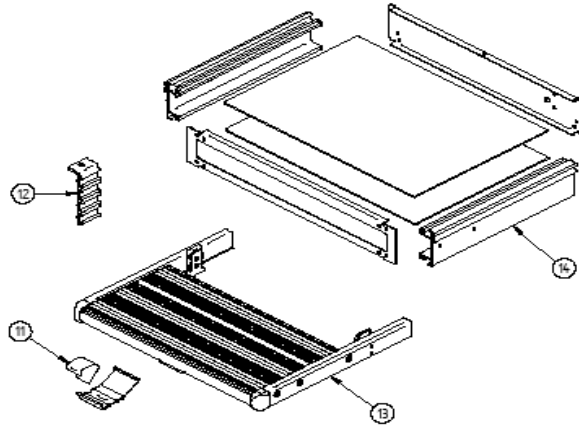

12	1500603232	FRONT PLATE SLIDE OUT V19 - 550	18,40 €
12	1500603243	FRONT PLATE SLIDE OUT V19 - 700	20,40 €
	(*)	460 = Special Step : Carthago	

THULE Slide out manual

SDA618-00

	ART.NR.	DESCRIPTION	RETAIL € (ex.VAT)
11	1500600427	LOCK SLIDE OUT MANUAL	4,70 €
12	1500601157	FIXATION KIT SLIDE OUT MANUAL	17,60 €
13	1500601779	FOOTBOARD COMPL. SLIDE OUT MANUAL	88,40 €
14	1500601969	FRAME SLIDE OUT MANUAL	76,10 €