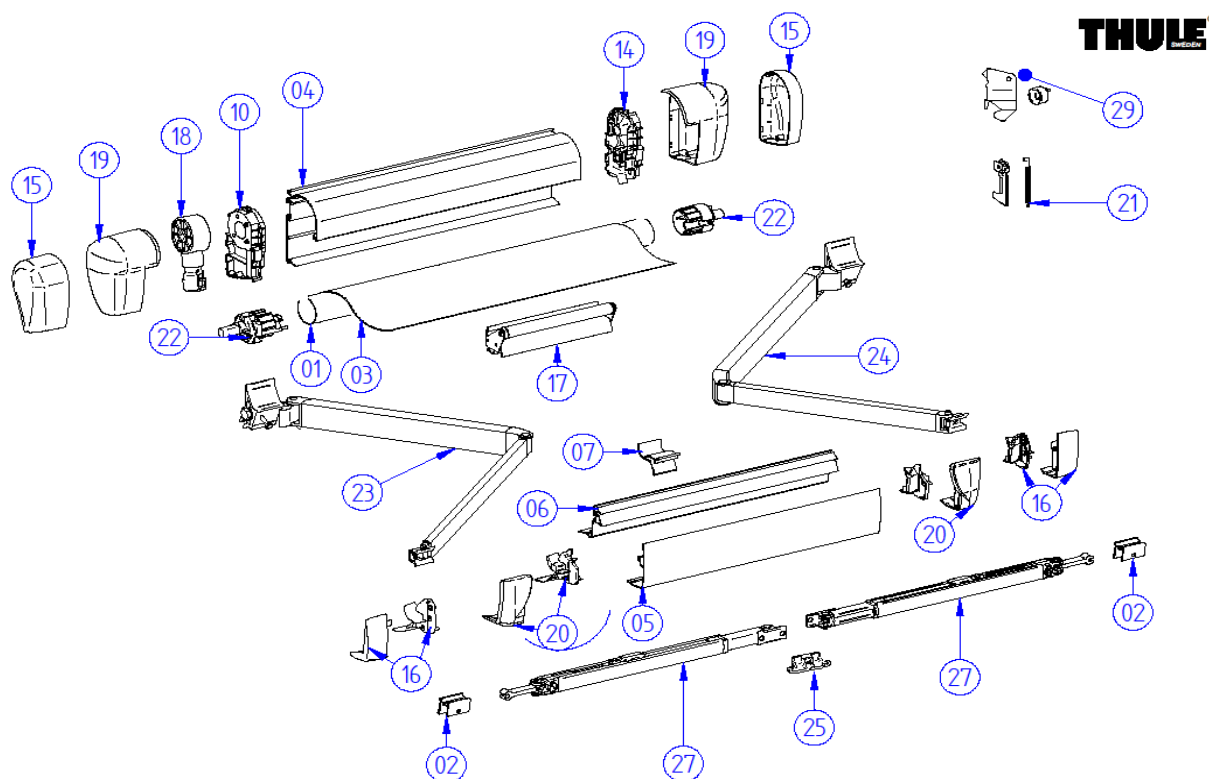

2019 SPARE PARTS LIST

5002

THULE
SWEDEN

5AM615-01

THULE Omnistor 5002

SAM 615-01

	ART.NR.	DESCRIPTION	RETAIL € (ex.VAT)
1	1500601790	ROLLER TUBE 48 5002/5003 -1.9M	20,00 €
	1500601791	ROLLER TUBE 48 5002/5003 -2.3M	24,30 €
	1500601792	ROLLER TUBE 48 5002/5003 -2.6M	27,20 €
	1500601793	ROLLER TUBE 48 5002/5003 -3.0M	30,60 €
	1500601794	ROLLER TUBE 48 5002/5003 -3.5M	36,00 €
	1500601803	ROLLER TUBE 48 5002 -4.0M	not available
	1500601835	ROLLER TUBE 48 5002/OTD -1.4M	20,00 €
2	1500601602	LH+RH CONN SUPPORT ARM 5002/5003	4,10 €
3	1500600769	FABRIC 1.40M OTD 03	107,80 €
	1500600770	FABRIC 1.40M OTD 04	107,80 €
	1500600774	FABRIC 1.40M OTD 22 RAL 9002	107,80 €
	1500600776	FABRIC 1.90M 5002 03	131,60 €
	1500600777	FABRIC 1.90M 5002 04	131,60 €
	1500600781	FABRIC 1.90M 5002 22 RAL 9002	131,60 €
	1500600783	FABRIC 2.30M 5002 03	183,00 €
	1500600784	FABRIC 2.30M 5002 04	183,00 €
	1500600788	FABRIC 2.30M 5002 22 RAL 9002	183,00 €
	1500600790	FABRIC 2.60M 5002 03	206,10 €
	1500600791	FABRIC 2.60M 5002 04	206,10 €
	1500600795	FABRIC 2.60M 5002 22 RAL 9002	206,10 €
	1500600798	FABRIC 3.00M 5002 03	229,30 €
	1500600799	FABRIC 3.00M 5002 04	229,30 €
	1500600805	FABRIC 3.00M 5002 22 RAL 9002	229,30 €
	1500600809	FABRIC 3.50M 5002 03	254,80 €
	1500600810	FABRIC 3.50M 5002 04	254,80 €
	1500600816	FABRIC 3.50M 5002 22 RAL 9002	254,80 €
	1500600820	FABRIC 4.00M 5002 03	280,50 €
	1500600821	FABRIC 4.00M 5002 04	280,50 €
1500600827	FABRIC 4.00M 5002 22 RAL 9002	280,50 €	
4	1500601836	MAIN HOUSING 5002 1.40 M	not available
	1500601837	MAIN HOUSING 5002 1.90 M	not available
	1500601838	MAIN HOUSING 5002 2.30 M	not available