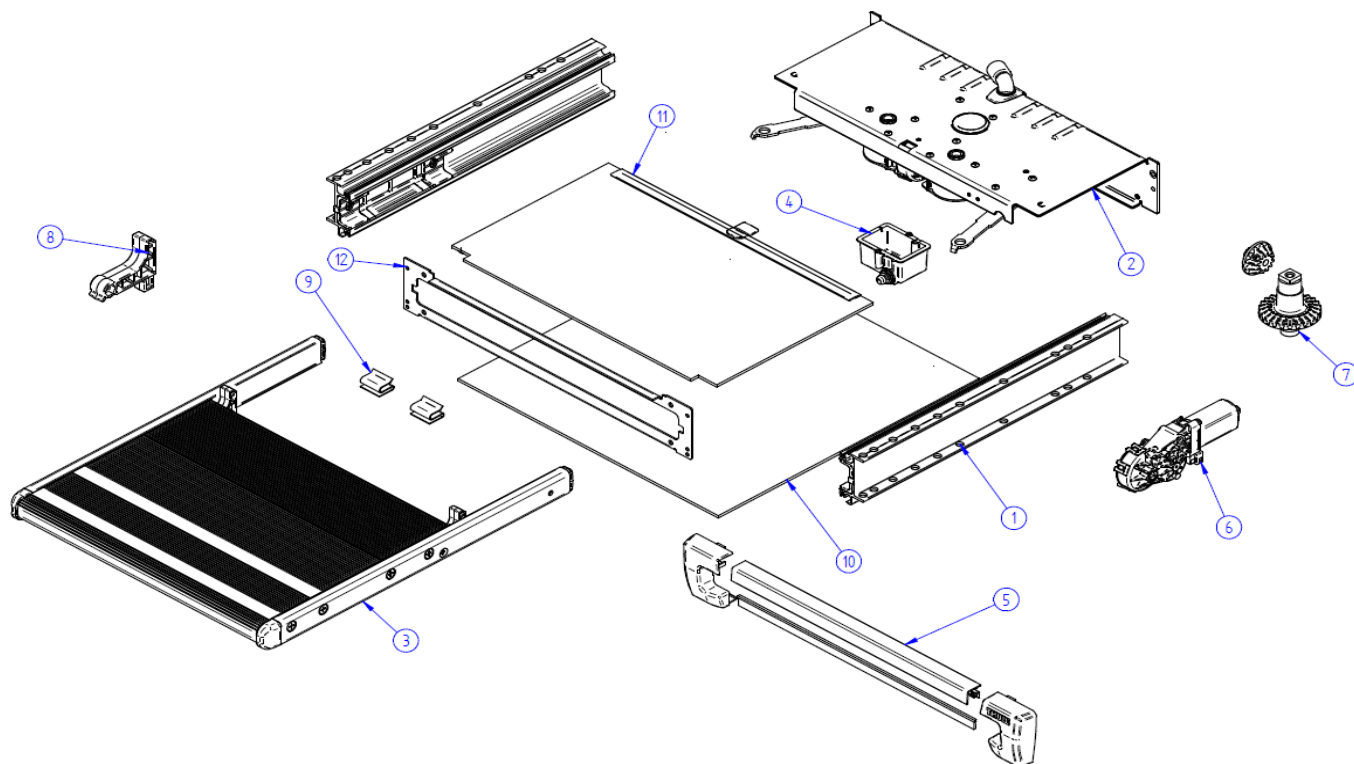

2019 SPARE PARTS LIST
SLIDE-OUT STEP V18

THULE
SWEDEN

SDC 604

THULE
SWEDEN

	ART.NR.	DESCRIPTION	RETAIL € (ex.VAT)
1	1500603377	FRAME SLIDE OUT 400 V18	71,40 €
1	1500603378	FRAME SLIDE OUT 460 V18 (*)	74,50 €
1	1500603379	FRAME SLIDE OUT 550 V18	77,60 €
1	1500603380	FRAME SLIDE OUT 700 V18	83,70 €
2	1500603236	MOTOR COMPLETE SO V19 - 400	151,80 €
2	1500603381	MOTOR COMPLETE SO V19 - 460 (*)	157,10 €
2	1500603229	MOTOR COMPLETE SO V19 - 550	157,10 €
2	1500603237	MOTOR COMPLETE SO V19 - 700	188,70 €
3	1500603382	FOOTBOARD COMPL. SLIDE OUT 400 V18	102,00 €
3	1500603383	FOOTBOARD COMPL. SLIDE OUT 460 V18 (*)	112,20 €
3	1500603384	FOOTBOARD COMPL. SLIDE OUT 550 V18	122,40 €
3	1500603385	FOOTBOARD COMPL. SLIDE OUT 700 V18	142,80 €
4	1500603129	ALARMSWITCH SLIDE OUT V16	13,10 €
5	1500603386	FRONT PROTECTION SLIDE OUT 400 V18	18,40 €
5	1500603387	FRONT PROTECTION SLIDE OUT 460 V18 (*)	20,40 €
5	1500603388	FRONT PROTECTION SLIDE OUT 550 V18	22,50 €
5	1500603389	FRONT PROTECTION SLIDE OUT 700 V18	26,60 €
6	1500602744	12V MOTOR SLIDE OUT 2012	73,50 €
7	1500602745	REPAIR KIT PINION SLIDE-OUT 2012	14,10 €
8	1500602746	END STOP FOOTBOARD SLIDE OUT 2012	8,00 €
9	1500602752	FIXATION SPRING PROTECTION COVER - 6PCS	9,60 €
10	1500603390	LOWER PROTECTION SLIDE OUT V18 12V 400	25,30 €
10	1500603391	LOWER PROTECTION SLIDE OUT V18 12V 460 (*)	26,20 €
10	1500603392	LOWER PROTECTION SLIDE OUT V18 12V 550	27,00 €
10	1500603393	LOWER PROTECTION SLIDE OUT V18 12V 700	28,60 €
11	1500603394	UPPER PROTECTION SLIDE OUT V18 12V 400 + LIP PROFILE	22,50 €
11	1500603395	UPPER PROTECTION SLIDE OUT V18 12V 460 + LIP PROFILE (*)	24,50 €
11	1500603396	UPPER PROTECTION SLIDE OUT V18 12V 550 + LIP PROFILE	26,60 €
11	1500603397	UPPER PROTECTION SLIDE OUT V18 12V700 + LIP PROFILE	28,60 €
12	1500603242	FRONT PLATE SLIDE OUT V19 - 400	16,40 €
12	1500603398	FRONT PLATE SLIDE OUT V19 - 460 (*)	17,40 €