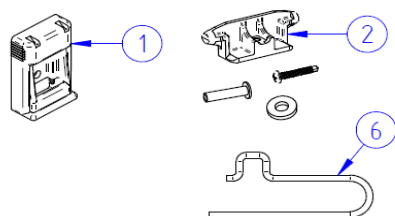

General rule						
Length awning (m)	Min. height	Max. height	L = outer profile	3 parts	2 parts	Movex
1,9	87 cm	177 cm	68 cm	X		1500601588
2,3	107 cm	217 cm	88 cm	X		1500601609
2,6 XL	123 cm	276 cm	103 cm	X		1500601960
2,6	123 cm	208 cm	103 cm		X	1500601610
2,8	131 cm	225 cm	111 cm		X	1500601961
3	144 cm	248 cm	123 cm		X	1500601611
3,5 -4,5	167 cm	296 cm	147 cm		X	1500601612