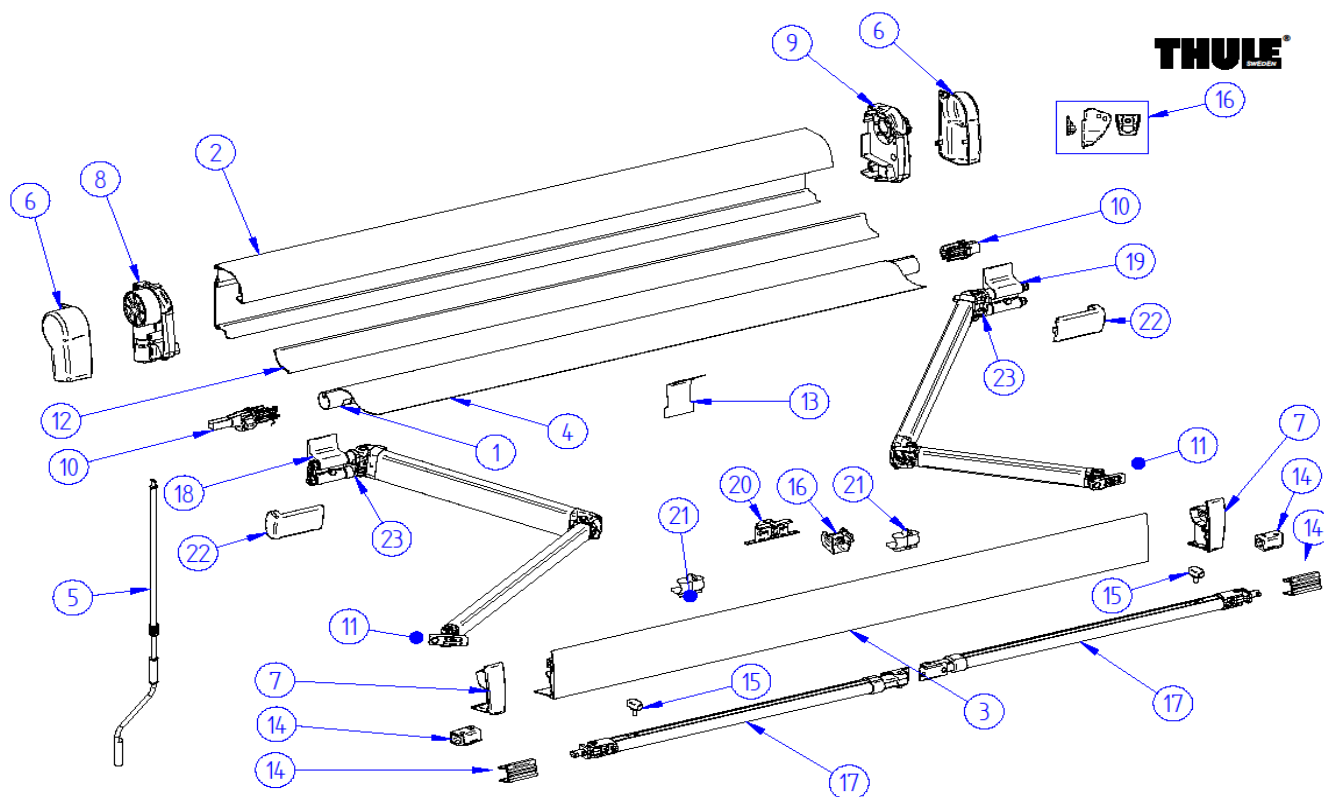

2019 SPARE PARTS LIST

4900

THULE
SWEDEN

4AY602-04

THULE Omnistor 4900 & Tristor²

4AY602-04

	ART.NR.	DESCRIPTION	RETAIL € (ex.VAT)	
1	1500602658	ROLLER TUBE D=30X0.8MM / 4900-2,60M	48,60 €	
	1500602186	ROLLER TUBE D=30X0.8MM / 4900-3.00M	53,90 €	
	1500602187	ROLLER TUBE D=30X0.8MM / 4900-3.50M	61,20 €	
	1500602188	ROLLER TUBE D=30X0.8MM / 4900-4.00M	68,60 €	
	1500602189	ROLLER TUBE D=30X0.8MM / 4900-4.50M	76,10 €	
2	1500602659	MAINHOUSING 4900 2M60 WHITE	135,10 €	
	1500602190	MAINHOUSING 4900 3M00 WHITE	147,90 €	
	1500602191	MAINHOUSING 4900 3M50 WHITE	164,90 €	
	1500602192	MAINHOUSING 4900 4M00 WHITE	196,50 €	
	1500602193	MAINHOUSING 4900 4M50 WHITE	213,60 €	
	1500602660	MAINHOUSING 4900 2M60 ANO	135,10 €	
	1500602198	MAINHOUSING 4900 3M00 ANO	147,90 €	
	1500602199	MAINHOUSING 4900 3M50 ANO	164,90 €	
	1500602200	MAINHOUSING 4900 4M00 ANO	196,50 €	
	1500602201	MAINHOUSING 4900 4M50 ANO	213,60 €	
	1500602948	MAINHOUSING 4900 2M60 ANTHR.	135,10 €	
	1500602949	MAINHOUSING 4900 3M00 ANTHR.	147,90 €	
3	1500602661	LEADRAIL 4900 2M60 WHITE	96,70 €	
	1500602194	LEADRAIL 4900 3M00 WHITE	106,90 €	
	1500602195	LEADRAIL 4900 3M50 WHITE	122,90 €	
	1500602196	LEADRAIL 4900 4M00 WHITE	140,00 €	
	1500602197	LEADRAIL 4900 4M50 WHITE	142,00 €	
	1500602662	LEADRAIL 4900 2M60 ANO	96,70 €	
	1500602248	LEADRAIL 4900 3M00 ANO	106,90 €	
	1500602249	LEADRAIL 4900 3M50 ANO	122,90 €	
	1500602250	LEADRAIL 4900 4M00 ANO	140,00 €	
	1500602251	LEADRAIL 4900 4M50 ANO	142,00 €	
	1500602950	LEADRAIL 4900 2M60 ANTHR.	96,70 €	
	1500602951	LEADRAIL 4900 3M00 ANTHR.	106,90 €	
	4	1500602663	FABRIC 2M60 4900 31	206,10 €
1500602664		FABRIC 2M60 4900 32	206,10 €	
1500602202		FABRIC 3M00 4900 31	229,30 €