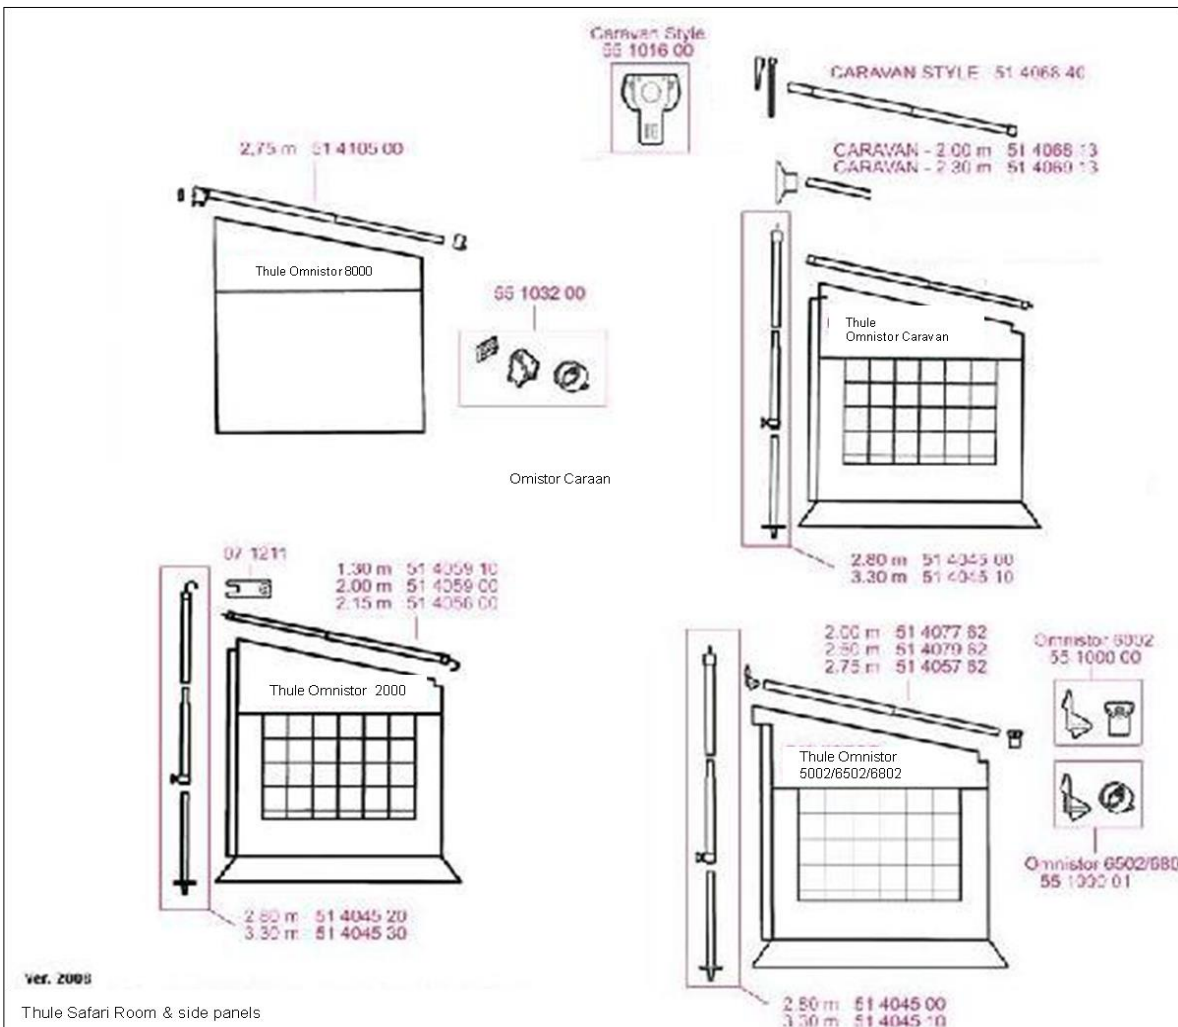

2019 SPARE PARTS LIST SAFARI ROOM & RBS

2019 SPARE PARTS LIST
SAFARI ROOM & RBS

	ART.NR.	DESCRIPTION	RETAIL € (ex.VAT)
71211	1500602024	CON.PLATE TENSION RAFTER 2000	1,90 €
71559	1500602025	CON.TEN.RAFTER - L.RAIL 5002/6502	1,70 €
71600	1500602026	CON.TEN.RAFTER - HOUSING 5002	3,50 €
71601	1500602027	CON.TEN.RAFTER - L.RAIL 5000/5500	1,70 €
71749	1500602028	CON.TEN.RAFTER - L.RAIL OMNI-V10	1,70 €
74607	1500602029	CONNECTING PROF.PANEL - 1,00M	5,10 €
76600	1500602030	GROUND PIN MAST SAF.ROOM	2,10 €
51404500	1500600116	MAST 2.80M WITH PIN SAFARIROOM	not available
51404510	1500601537	MAST 3.30M WITH PIN SAFARI ROO	not available
51404520	1500600117	MAST 2.80M WITH HOOK SAF.ROOM	not available
51404530	1500600118	MAST 3.30M WITH HOOK SAF.ROOM	not available
51404600	1500601403	TENSION RAFTER 4000/5000	48,80 €
51404700	1500600119	WINDOW TUBE ASSY SAFARIROOM	18,20 €
51405700	308234	TENSION RFT 2.75M UNIVERSAL	not available
51405762	308235	TENSION RFT 2.75M SERIE 6	see price list
51405800	308236	TENSION RFT 2.15M FOR 2000	not available
51405900	308237	TENSION RFT 2.00M FOR 2000	not available
51405910	1500602031	TENSION RAFTER 2000 - 1,30M	not available
51406813	308238	TENSION RFT 2.00M CARAVAN	not available
51406840	308239	TENSION RFT CARAVAN STYLE	not available
51406913	308240	TENSION RFT 2.30M CARAVAN	see price list
51407600	308241	TENSION RFT 1.80M UNIVERSAL	not available
51407700	308242	TENSION RFT 2.00M UNIVERSAL	see price list
51407762	308243	TENSION RFT 2.00M SERIE 6	see price list
51407800	308244	TENSION RFT 2.25M UNIVERSAL	not available
51407900	308245	TENSION RFT 2.50M UNIVERSAL	see price list
51407962	308246	TENSION RFT 2.50M SERIE 6	see price list
51407990	1500602032	TENSION RAFTER 9000 - 2,50M	not available
51410500	308234	TENS RFT RB/SB/ 2.75M 8000	not available
	1500602764	TENS RFT RB/SB/ 3,00M 9200	not available
55100000	1500601158	CON.PCE TENSION RAFTER 6002	4,70 €
55100001	1500601159	CONNECTION PIECE TR 6502/6900	4,70 €
55100100	1500601160	NYLON TENTCLIP (6) SAFARIROOM	9,60 €
55100200	1500601161	WINDOW HOLDER (12) SAFARIROOM	9,00 €
55100300	1500601162	CONNECTION PCS TR 5000 SAFARIR	4,70 €
55100301	1500601163	CONNECTION PCS TR 5002 SAFARIR	6,60 €
55100400	1500601163	CONN. PCS TR 5500/OS SAFARI SR	6,60 €
55100700	1500601167	LADDER RUBBERRING 20CM-5PCS SR	11,30 €
55100900	1500601169	TENTPEG HALFROUND-10PCS SR	9,40 €
55101000	1500601170	MULTI POS. ELAST.+S-HOOK 4PCS	13,10 €
55101100	1500601171	GROUNDSHEETPEG - 10 PCS	6,20 €
55101200	1500601172	AWNING BRACKET 2 PCS	4,70 €
55101700	1500601175	DRAP ROPE 3.00M	26,20 €
55101800	1500601176	DRAP ROPE 6.00M	47,00 €
55102000	1500601178	BUCKLE 16MM WHITE (5 PIECES)	6,00 €
55103200	1500601399	CONN PCS TENS RFT RB/SB 8000	7,40 €