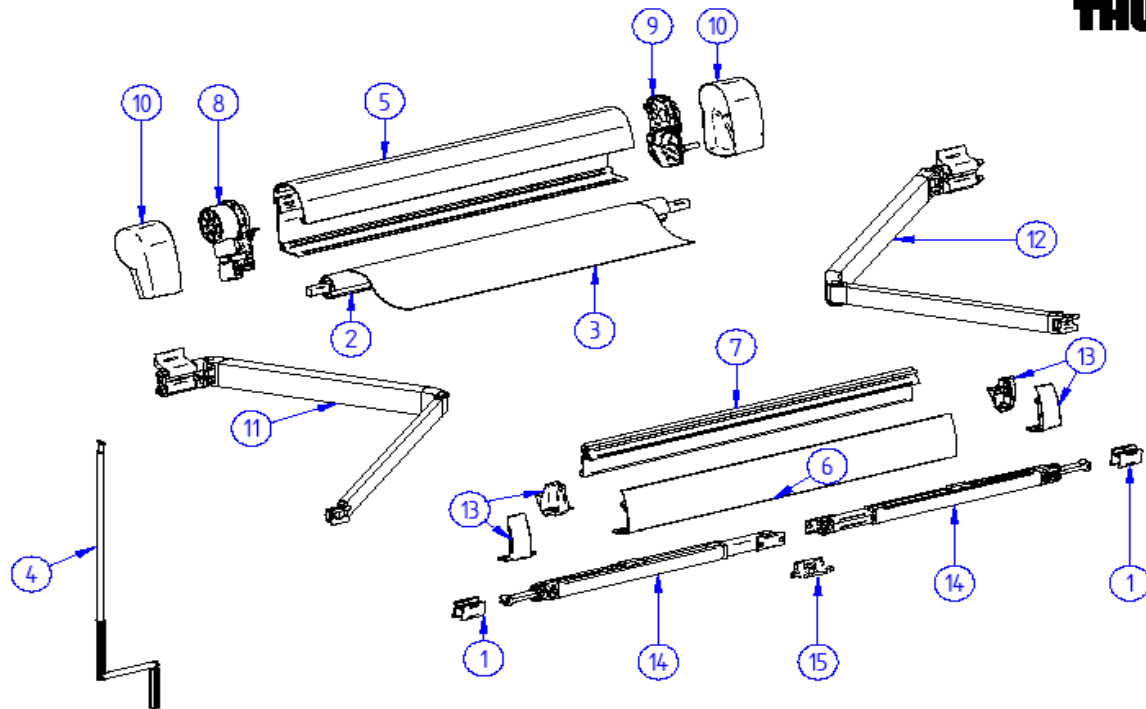

2019 SPARE PARTS LIST
VW CALIFORNIA

THULE
SWEDEN

VW606

THULE
SWEDEN

THULE Omnistor 5102/VW

VW 606-00

	ART.NR.	DESCRIPTION	RETAIL € (ex.VAT)
1	1500600296	CONNECT. SUPP. ARM V97 SERIE 5	4,70 €
2	1500601954	ROLLER TUBE ASSY 5102 2.6M	88,40 €
3	1500602356	FABRIC 2.60M VW T5 SILVER GREY	206,10 €
4	1500601124	HANDCRANK VW T5 + 5102	37,00 €
5	1500601689	MAIN HOUSING VW T5 RAL9006	158,10 €
	1500602357	MAIN HOUSING VW T5 RAL9011	158,10 €
6	1500601955	OUTSIDE LEAD RAIL VW T5 RAL9006	62,50 €
	1500602358	OUTSIDE LEAD RAIL VW T5 RAL9011	62,50 €
7	1500601956	INSIDE LEAD RAIL VW T5 RAL9006	63,10 €
	1500602359	INSIDE LEAD RAIL VW T5 RAL9011	63,10 €
8	1500601201	LH ENDPLATE + GEAR ASSY VW T5	61,00 €
9	1500601202	RH ENDPLATE MH VW T5	17,00 €
10	1500601203	LH+RH SIDECAP ASSY RAL9006	17,00 €
	1500601204	LH+RH SIDECAP ASSY RAL9011	17,00 €
11	1500602103	LH SPRINGARM COMPL 5102	146,90 €
12	1500602104	RH SPRINGARM COMPL 5102	146,90 €
13	1500601206	LH+RH LEAD RAIL END PLATE ASSY RAL9006	10,00 €
	1500601741	LH+RH LEAD RAIL END PLATE ASSY RAL9011	10,00 €
14	1500601960	SUPPORT ARM V2 2.60M XL	71,70 €
15	1500601789	CENTRAL CLAMP SUPPORT ARM V2	3,50 €