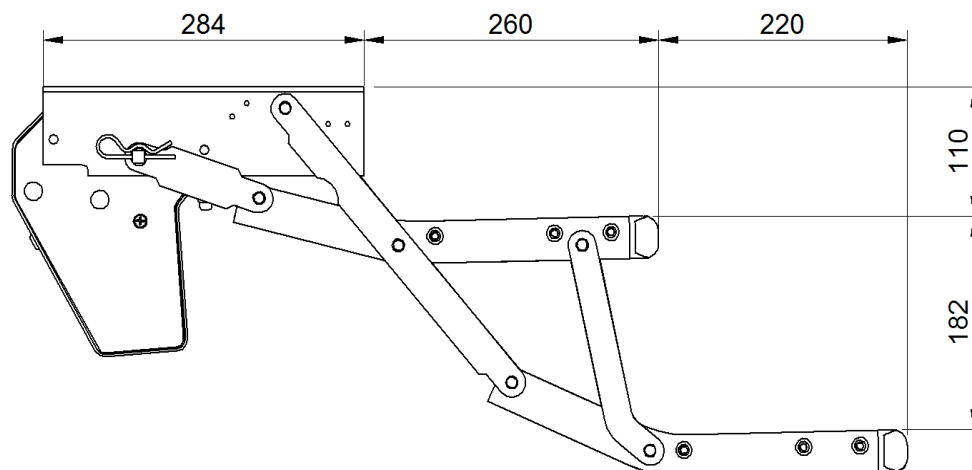

Double Step - 95/120

2019 SPARE PARTS LIST
DOUBLE STEP 12V553 - 12V650

THULE
SWEDEN

THULE

THULE Double step 12V 650

DSH603-00

	ART.NR.	DESCRIPTION	RETAIL € (ex.VAT)
1	1500602675	MOTOR CAP DOUBLE STEP 12V650 (2PCS)	59,00 €
2	1500602676	12V MOTOR ASSY DOUBLE STEP 12V650	143,30 €
3	1500602798	FRAME CON. TUBE D12V553 – 2PC	15,10 €
	1500602677	FRAME CON. TUBE D12V650 – 2PC	17,40 €
4	1500602678	LH SCISSOR ASSY DOUBLE STEP 12V650	125,50 €
5	1500602679	RH SCISSOR ASSY DOUBLE STEP 12V650	125,50 €
6	1500602799	FOOT BOARD DOUBLE STEP12V553 - 2PC	83,10 €
	1500602680	FOOT BOARD DOUBLE STEP12V650 – 2PC	93,50 €
7	1500601154	REPAIR KIT RIVET DOUBLE STEP	16,20 €
8	1500602282	REPAIR KIT PINION DOUBLE STEP	34,90 €