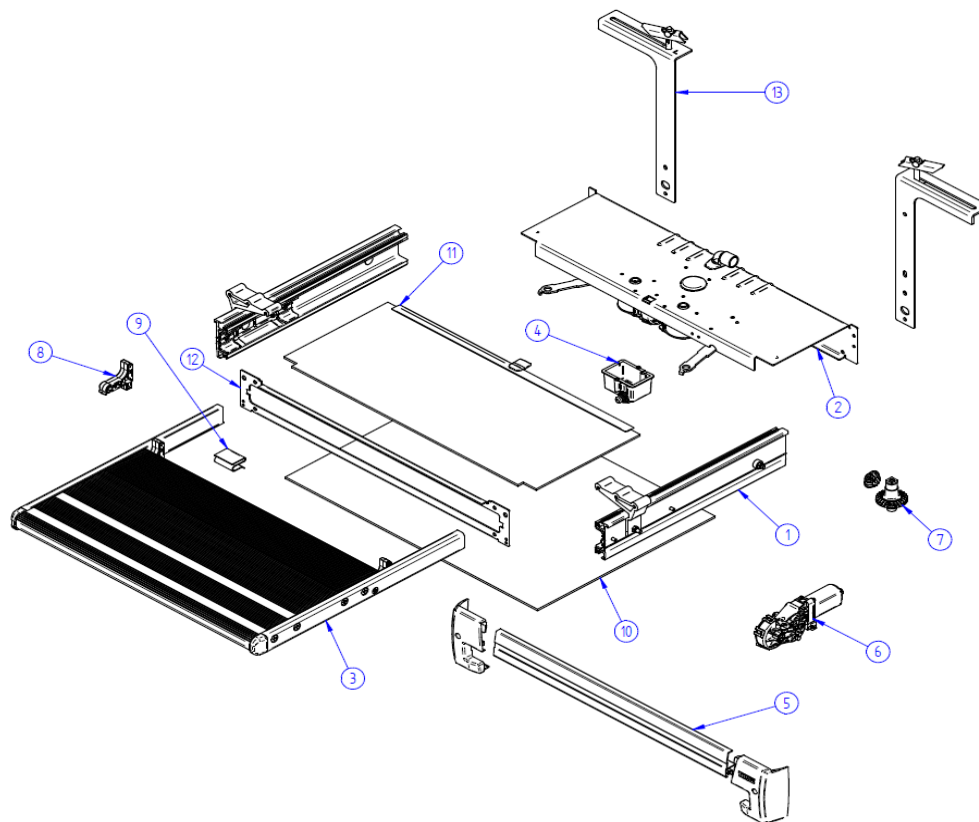

2019 SPARE PARTS LIST

Slide-Out Step V19 12V Crafter Euro6 d-Temp - 550 4WD

THULE
SWEDEN

SDC 601-00

THULE
SWEDEN

THULE Slide Out Crafter 12v550 V19

SDC601-00

	ART.NR.	DESCRIPTION	RETAIL € (ex.VAT)
1	1500603228	FRAME SLIDE-OUT V19 CRAFTER - 550	75,50 €
2	1500603229	MOTOR COMPLETE SO V19 - 550	157,10 €
3	1500603127	FOOTBOARD COMPLETE SO V16 - 550	122,40 €
4	1500603129	ALARMSWITCH SLIDE-OUT V16	13,10 €
5	1500603230	FRONT PROTECTION SLIDE-OUT V19 - 550	22,50 €
6	1500602744	12V MOTOR SLIDE OUT 2012	73,50 €
7	1500602745	REPAIR KIT PINION SLIDE-OUT 2012	14,10 €
8	1500602746	END STOP FOOTBOARD SLIDE OUT 2012	8,00 €
9	1500602752	FIXATION SPRING PROTECTION COVER - 6PCS	9,60 €
10	1500603131	LOWER PROTECTION SLIDE OUT V12 12V550	27,00 €
11	1500603231	UPPER PROTECTION SLIDE OUT V12 12V550 + LIP PROFILE	24,10 €
12	1500603232	FRONT PLATE SLIDE OUT V19 - 550	18,40 €
13	1500603233	MOUNTING BRACKETS + TOGGLE BOLTS FOR CRAFTER 4WD	31,70 €