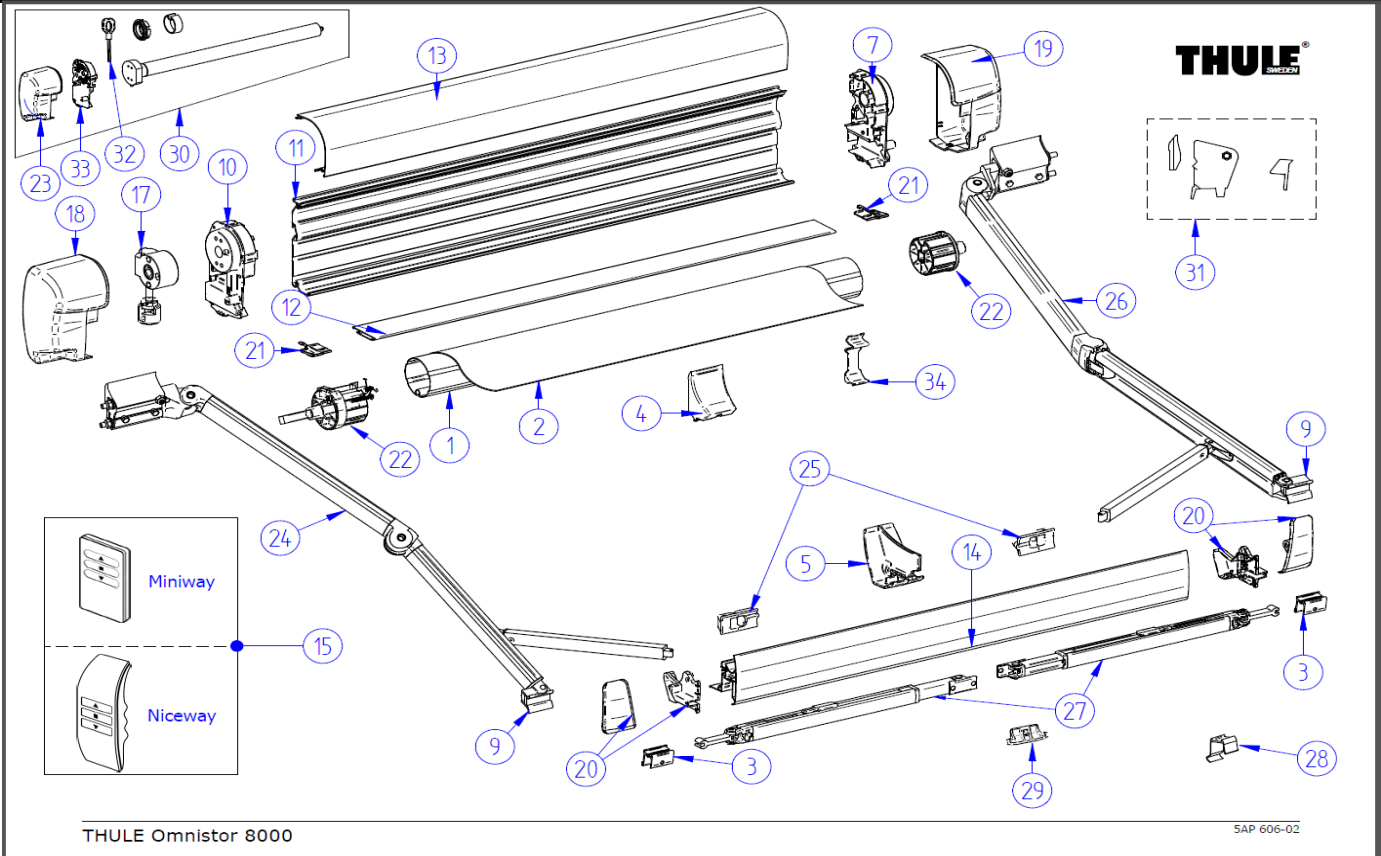

2019 SPARE PARTS LIST

8000

THULE
SWEDEN

5AP606-01

	ART.NR.	DESCRIPTION	RETAIL € (ex.VAT)
1	1500601797	ROLLER TUBE 70 / 8000 -3,50M	65,10 €
	1500601798	ROLLER TUBE 70 / 8000 -4,00M	65,10 €
	1500601799	ROLLER TUBE 70 / 8000 -4,50M	73,30 €
	1500601800	ROLLER TUBE 70 / 8000 -5,00M	81,60 €
	1500601801	ROLLER TUBE 70 / 8000 -5,50M	90,20 €
	1500601802	ROLLER TUBE 70 / 8000 -6,00M	98,80 €
2	1500601825	FABRIC 8000 3,50M 03	254,80 €
	1500601826	FABRIC 8000 3,50M 04	254,80 €
	1500601832	FABRIC 8000 3,50M 31	254,80 €
	1500601833	FABRIC 8000 3,50M 32	254,80 €
	1500600077	FABRIC 4.00M 8000 03	308,70 €
	1500600078	FABRIC 4.00M 8000 04	308,70 €
	1500600082	FABRIC 4.00M 8000 22 RAL 9002	308,70 €
	1500601701	FABRIC 4.00M 8000 31	308,70 €
	1500601702	FABRIC 4.00M 8000 32	308,70 €
	1500600084	FABRIC 4.50M 8000 03	337,10 €
	1500600085	FABRIC 4.50M 8000 04	337,10 €
	1500600089	FABRIC 4.50M 8000 22 RAL 9002	337,10 €
	1500601703	FABRIC 4.50M 8000 31	337,10 €
	1500601704	FABRIC 4.50M 8000 32	337,10 €
	1500600092	FABRIC 5.00M 8000 03	365,40 €
	1500600093	FABRIC 5.00M 8000 04	365,40 €
	1500600097	FABRIC 5.00M 8000 22 RAL 9002	365,40 €
	1500601705	FABRIC 5.00M 8000 31	365,40 €
	1500601706	FABRIC 5.00M 8000 32	365,40 €
	1500600099	FABRIC 5.50M 8000 03	393,60 €
	1500600100	FABRIC 5.50M 8000 04	393,60 €
	1500600104	FABRIC 5.50M 8000 22 RAL 9002	393,60 €
	1500601707	FABRIC 5.50M 8000 31	393,60 €
	1500601708	FABRIC 5.50M 8000 32	393,60 €
	1500600106	FABRIC 6.00M 8000 03	421,50 €