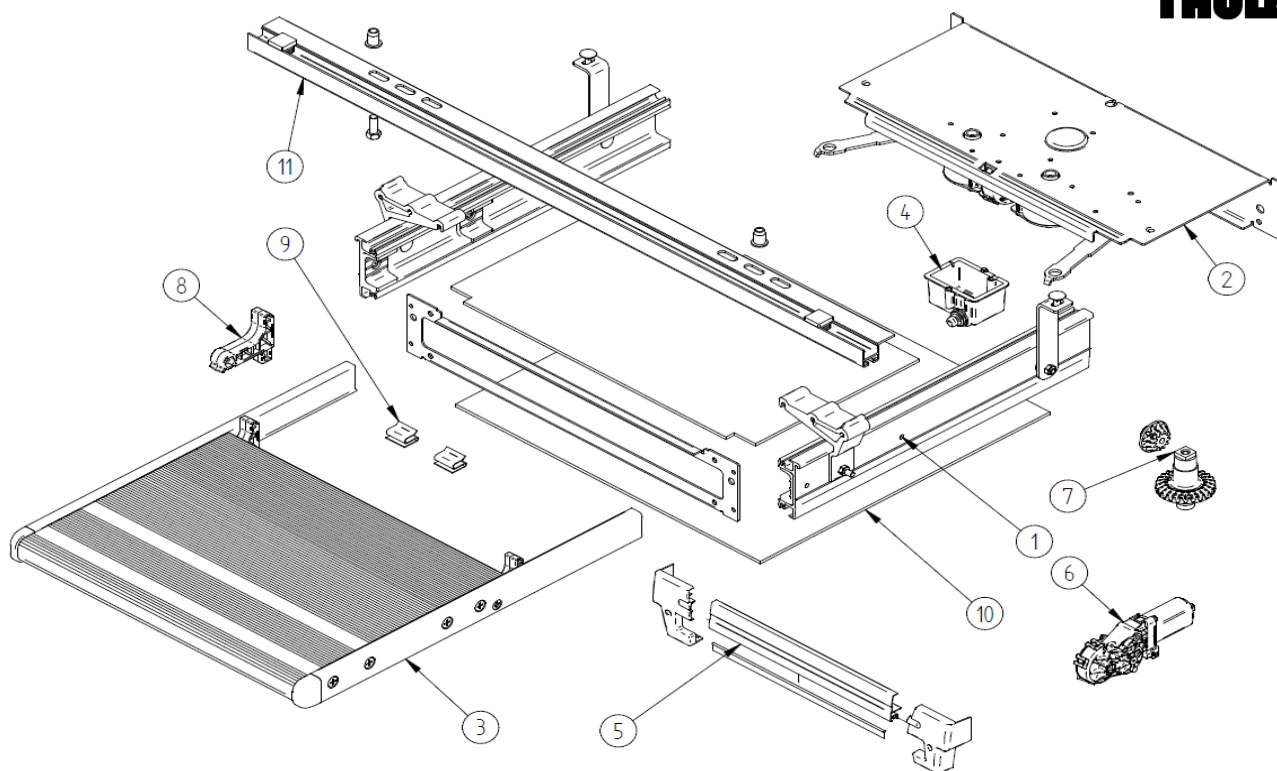

2019 SPARE PARTS LIST
SLIDE-OUT STEP 12V 2016 DUCATO

THULE
SWEDEN

SDB 613

THULE

THULE Slide out Ducato V16

SDB613-01

	ART.NR.	DESCRIPTION	RETAIL € (ex.VAT)
1	1500603120	FRAME SLIDE OUT 400 2016 DUCATO	72,90 €
	1500603121	FRAME SLIDE OUT 550 2016 DUCATO	93,70 €
	1500603122	FRAME SLIDE OUT 700 2016 DUCATO	114,50 €
2	1500603123	MOTOR COMPLETE S/O 400 2016	198,50 €
	1500603124	MOTOR COMPLETE S/O 550 2016	198,50 €
	1500603125	MOTOR COMPLETE S/O 700 2016	204,00 €
3	1500603126	FOOTBOARD COMPL. SLIDE OUT 400 2016	102,00 €
	1500603127	FOOTBOARD COMPL. SLIDE OUT 550 2016	122,40 €
	1500603128	FOOTBOARD COMPL. SLIDE OUT 700 2016	142,80 €
4	1500603129	ALARMSWITCH SLIDE OUT V16	13,10 €
5	1500602741	FRONT PROTECTION SLIDE OUT 400 2012 VAN	30,90 €
	1500602742	FRONT PROTECTION SLIDE OUT 550 2012 VAN	34,10 €
	1500602743	FRONT PROTECTION SLIDE OUT 700 2012 VAN	36,80 €
6	1500602744	12V MOTOR SLIDE OUT 2012	73,50 €
7	1500602745	REPAIR KIT PINION SLIDE-OUT 2012	14,10 €
8	1500602746	END STOP FOOTBOARD SLIDE OUT 2012	8,00 €
9	1500602752	FIXATION SPRING PROTECTION COVER - 6PCS	9,60 €
10	1500603130	LOWER PROTECTION SLIDE OUT V12 12V400	25,30 €
	1500603131	LOWER PROTECTION SLIDE OUT V12 12V550	27,00 €
	1500603132	LOWER PROTECTION SLIDE OUT V12 12V700	28,60 €
11	1500603133	REAR FIXATION PROFILE SLIDE OUT 2016 DUCATO	30,20 €