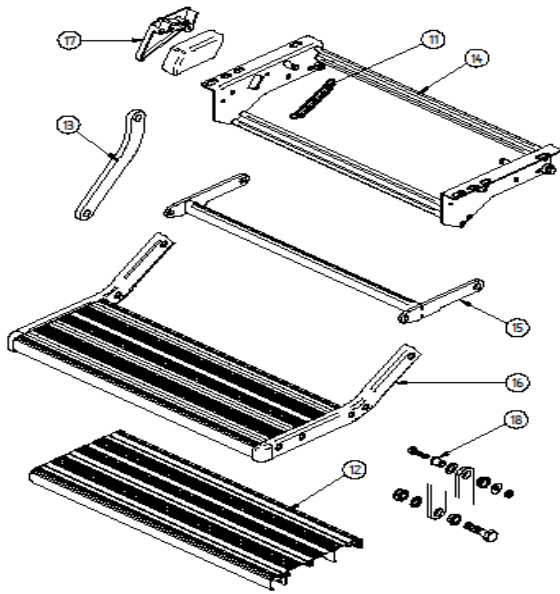

2019 SPARE PARTS LIST
SINGLE STEP MANUAL V02

THULE
SWEDEN

THULE

THULE Single step manual ALU

25610-00

	ART.NR.	DESCRIPTION	RETAIL € (ex.VAT)
11	1500601966	SPRING MANUAL 550	4,70 €
12	308253	FOOTBOARD MANUAL 550	42,10 €
13	1500600420	FRONT LINK 550 (2 pcs)	17,20 €
14	1500601967	FRAME MANUAL 550	67,80 €
15	1500601433	REAR LINK MANUAL 550	34,10 €
16	1500600426	FOOTBOARD COMPL. MANUAL 550	77,00 €
17	1500601149	SWITCH PROTECTION CAP OUTSIDE	8,20 €
18	1500601153	REPAIR KIT RIVET V2001	15,10 €