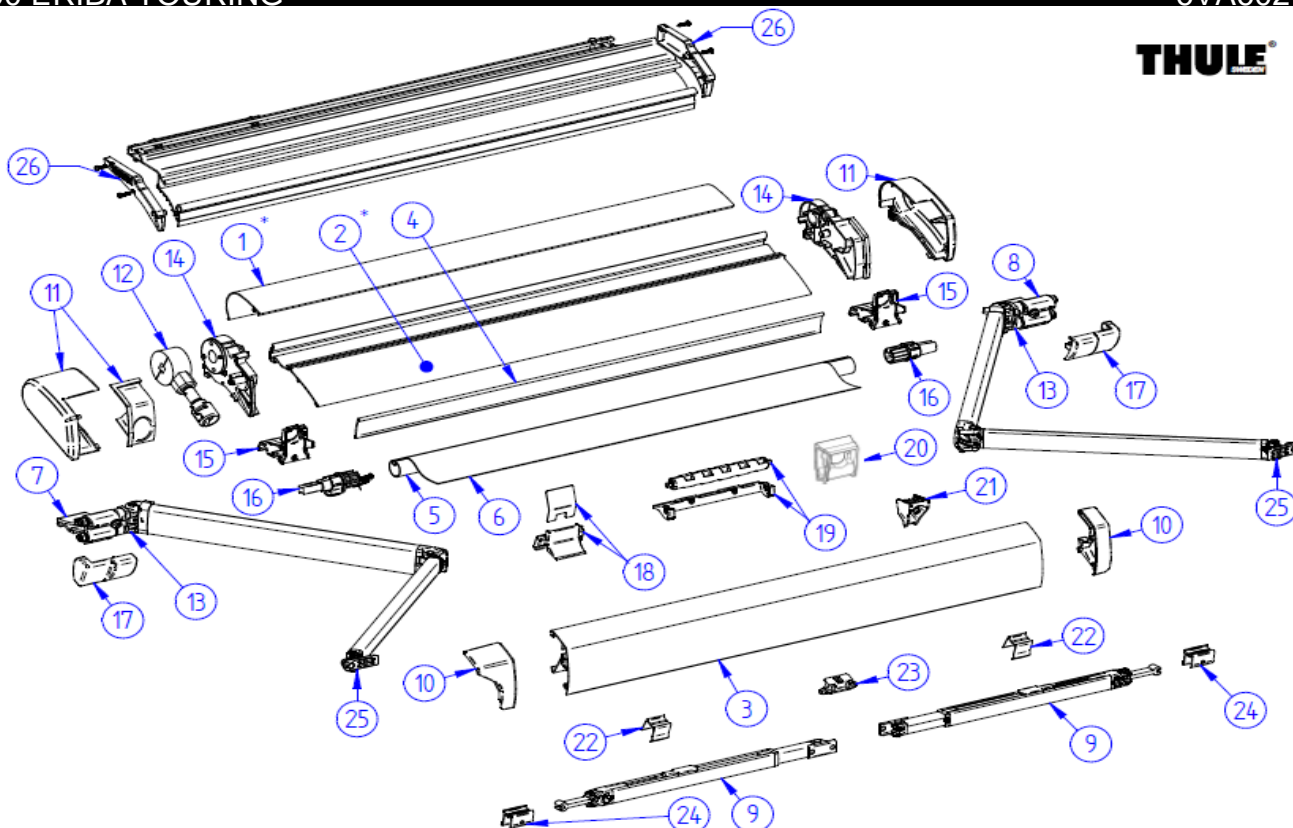

2019 SPARE PARTS LIST

6200 ERIBA TOURING

THULE
SWEDEN

6VA602-03

THULE

THULE Omnistor 6200 - Eriba Touring

6VA606-00

	ART.NR.	DESCRIPTION	RETAIL € (ex.VAT)
1	1500603158	COVER HOUSING 6200 2,80M WHITE V2	115,10 €
	1500602834	COVER HOUSING 6200 3,25M WHITE V2	133,90 €
2	1500603159	BACK HOUSING 6200 2,80M V2	149,20 €
	1500602853	BACK HOUSING 6200 3,25M V2	171,00 €
3	1500603160	LEAD RAIL 6200 2,80M WHITE	140,60 €
	1500602531	LEAD RAIL 6200 3,25M WHITE	164,30 €
4	1500603161	SUPPORT ROLLER TUBE 6200 2,80M	19,00 €
	1500602549	SUPPORT ROLLER TUBE 6200 3,25M	21,50 €
5	1500603162	ROLLER TUBE D=30 / 6200 2,80M	53,90 €
	1500602556	ROLLER TUBE D=30 / 6200 3,25M	61,20 €
6	1500603163	FABRIC 2,80M 6200 31	229,30 €
	1500602574	FABRIC 3,25M 6200 31	254,80 €
7	1500602596	L.H. SPRING ARM 6200 2,60/2,80M	146,90 €
	1500602597	L.H. SPRING ARM 6200 3,0/4,5M	153,00 €
8	1500602598	R.H. SPRING ARM 6200 2,60M/2,80M	146,90 €
	1500602599	R.H. SPRING ARM 6200 3,0/4,5M	153,00 €
9	1500601960	SUPPORT ARM V2 2.60M XL	71,70 €
	1500601611	SUPPORT ARM V2 3.00-3,25M	65,10 €
10	1500602600	LH+RH ENDCAP LEADRAIL 6200 WHITE	12,30 €
11	1500602603	LH+RH ENDCAP MAINHOUSING 6200 WHITE	17,00 €
12	1500602606	GEAR ASSY+COUPL.FUNN 6200	47,20 €
13	1500602811	ROTATION PLATE 4900 / 6200	20,70 €
14	1500602607	LH+RH ENDPLATE ASSY 6200 WHITE	23,90 €
15	1500602610	HOUSING CON.PCE TENSION RAFTER 6200	7,40 €
16	1500602611	LH + RH ENDCAP ROLLER TUBE 6200	11,70 €
17	1500602612	LH + RH COVER SUPPORT SPRING ARM 6200	9,00 €
18	1500602613	SPRING & SUPPORT 6200	9,60 €
19	1500602614	CENTER SUPPORT ROLLER TUBE 6200	23,90 €
20	1500603112	POSIT. BLOCK + TENS. RAFTER HOUSING 6200 1+1PC	8,80 €
21	1500602616	INSERT LEAD RAIL 6200 2PC	7,40 €
22	1500602502	ANTI RATTLING SUPPORT ARM 6200/9200	7,40 €
23	1500601789	CENTRAL CLAMP SUPPORT ARM V2	3,50 €
24	1500601602	LH & RH CONNECTION SUPPORT ARM	4,10 €