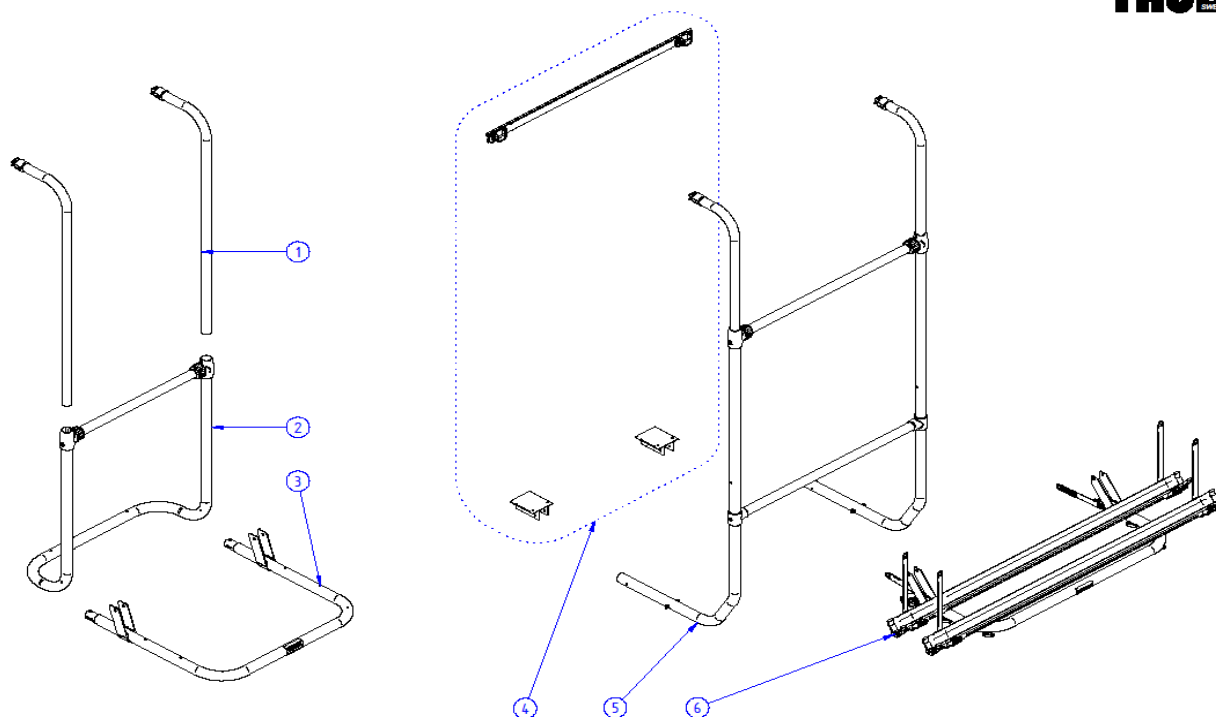

2019 SPARE PARTS LIST
Sport G2 tour - Sport G2 universal

THULE
SWEDEN

SP609-00

THULE
SWEDEN

THULE Sport G2 tour / Sport G2 Universal

SP609-00

	ART.NR.	DESCRIPTION	RETAIL € (ex.VAT)
1	1500602649	SPORT G2 TOUR ARM (1x)	26,60 €
2	1500602650	SPORT G2 TOUR BODY	73,70 €
3	1500602641	SPORT G2 PLATFORM WITHOUT RAILS	76,50 €
4	1500602682	SPORT G2 UNIVERSAL FIXATION SET	47,20 €
5	1500602651	SPORT G2 UNIVERSAL BODY	143,70 €
6	1500602652	SPORT G2 UNIVERSAL PLATFORM COMPLETE	104,90 €