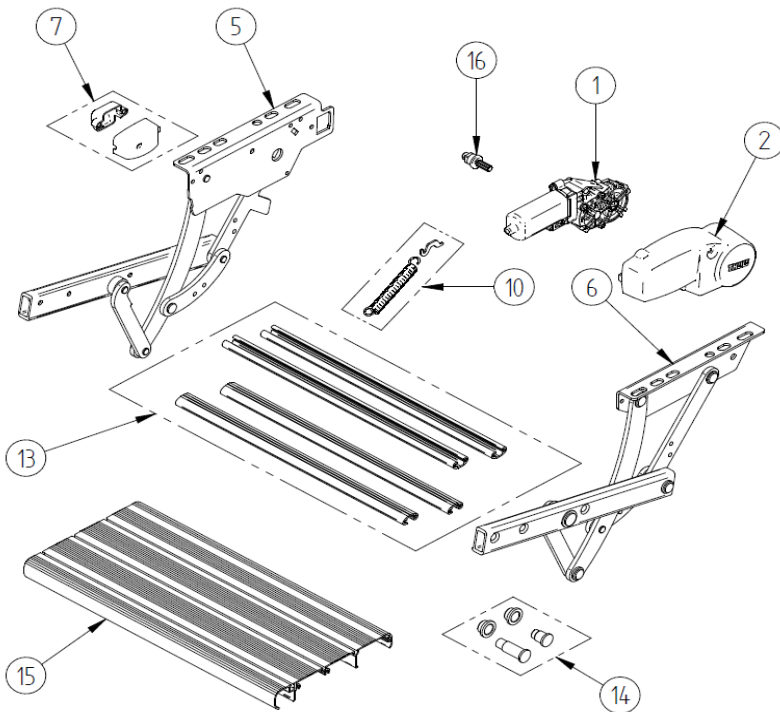

2019 SPARE PARTS LIST
SINGLE STEP V10 & V15

THULE
SWEDEN

V01 - OSE600 / OSE602

THULE

THULE Single step V15 12V & Manual

OSE600-02

THULE

THULE Single step V15 12V460 Short