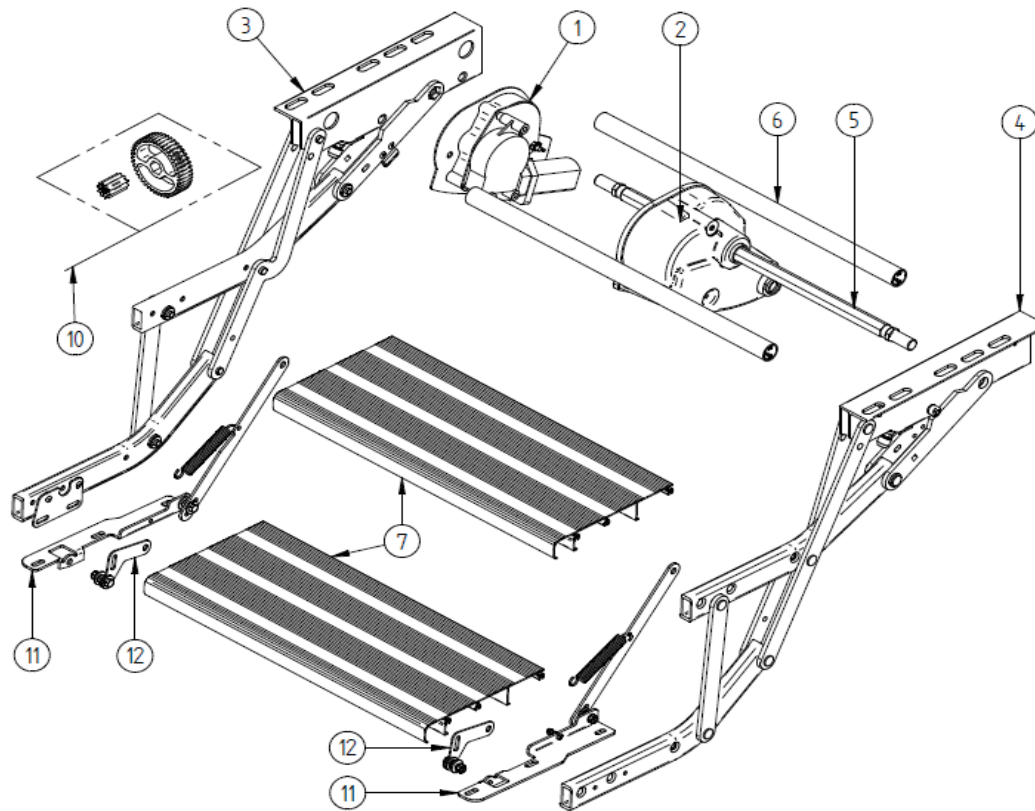

2019 SPARE PARTS LIST
DOUBLE STEP with SKIRT 2015

THULE
SWEDEN

SMB 601-00

THULE

THULE Double step 12V500 Arto & 12V650 Flair

SMB601-03

	ART.NR.	DESCRIPTION	RETAIL € (ex.VAT)
1	1500602886	12V MOTOR ASSY DOUBLE STEP SKIRT 2015	157,30 €
2	1500602887	MOTOR CAP DOUBLE STEP SKIRT 2015	44,70 €
3	1500602888	LH SCISSOR ASSY DOUBLE STEP SKIRT 2015	142,40 €
4	1500602889	RH SCISSOR ASSY DOUBLE STEP SKIRT 2015	142,40 €
5	1500602890	DRIVING ROD D12V500 SKIRT 2015	67,60 €
	1500602891	DRIVING ROD D12V650 SKIRT 2015	71,90 €
6	1500602892	FRAME CON. TUBE D12V500 SKIRT 2015 – 2PC	16,20 €
	1500602893	FRAME CON. TUBE D12V650 SKIRT 2015 – 2PC	19,60 €
7	1500602894	FOOT BOARD DOUBLE STEP12V500 SKIRT 2015 – 2PC	83,10 €
	1500602895	FOOT BOARD DOUBLE STEP12V650 SKIRT 2015 – 2PC	93,50 €
10	1500602718	REPAIR KIT PINION DOUBLE STEP SKIRT	34,90 €
11	1500603102	REPAIR FIXATION KIT SKIRT CLOSING	48,00 €
12	1500603117	SKIRT FIXATION - 2PC	12,10 €