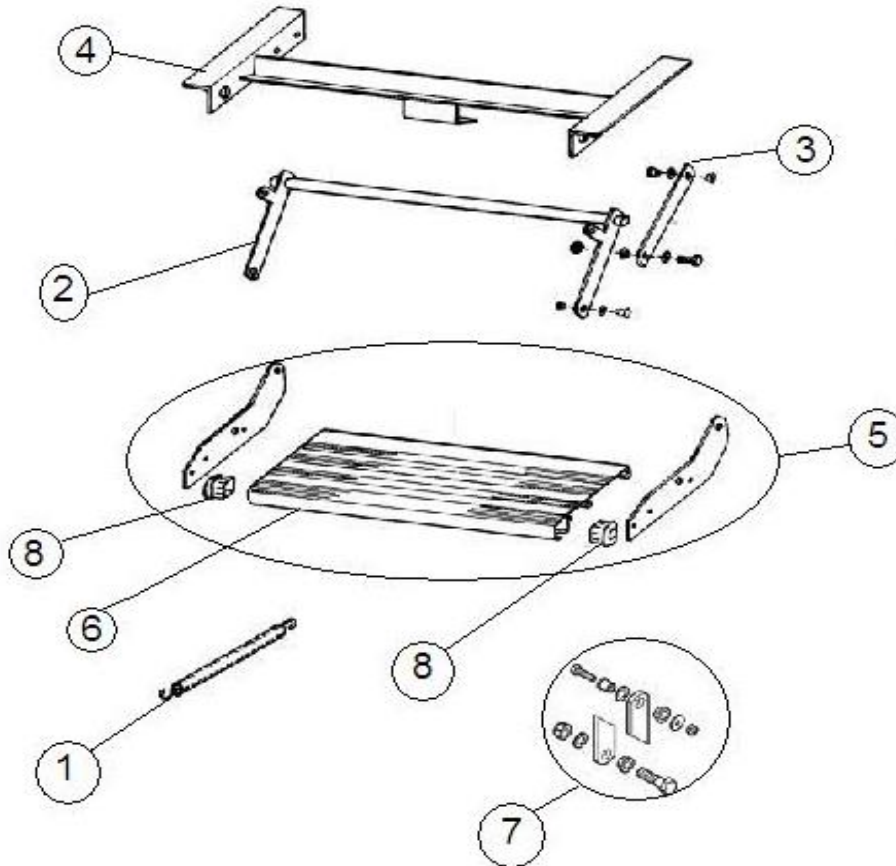

2019 SPARE PARTS LIST
SINGLE STEP MANUAL 47

	ART.NR.	DESCRIPTION	RETAIL € (ex.VAT)
1	1500601963	SPRING MANUAL 47	4,70 €
2	1500601418	FRONT LINK ASSY	34,10 €
3	1500601962	REAR LINK MANUAL 47 (2 pcs)	13,10 €
4	1500600397	FRAME MANUAL 47	50,60 €
5	1500601420	FOOTBOARD COMPL. MANUAL 47	61,70 €
6	1500600402	FOOTBOARD MANUAL 47	33,50 €
7	1500601152	REPAIR KIT RIVET	15,10 €
8	1500601352	LH & RH PLUG FOOTBOARD	6,40 €