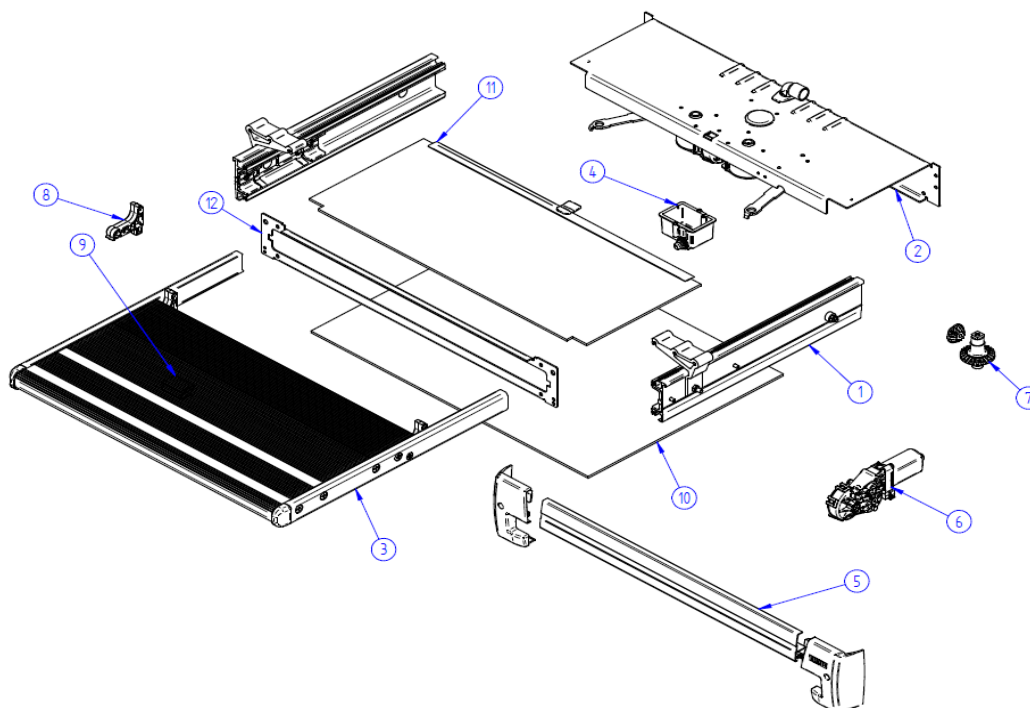

2019 SPARE PARTS LIST

Slide-Out Step V19 12V Crafter Euro6 d-Temp

THULE
SWEDEN

SDC 602-00

THULE
SWEDEN

THULE Slide Out V19 12V CRAFTER

SDC602-00

	ART.NR.	DESCRIPTION	RETAIL € (ex.VAT)
1	1500603234	FRAME SLIDE OUT V19 CRAFTER - 400	69,40 €
	1500603228	FRAME SLIDE-OUT V19 CRAFTER - 550	75,50 €
	1500603235	FRAME SLIDE OUT V19 CRAFTER - 700	81,60 €
2	1500603236	MOTOR COMPLETE SO V19 CRAFTER - 400	151,80 €
	1500603229	MOTOR COMPLETE SO V19 CRAFTER - 550	157,10 €
	1500603237	MOTOR COMPLETE SO V19 CRAFTER - 700	188,70 €
3	1500603126	FOOTBOARD COMPL. SLIDE OUT 400 2016	102,00 €
	1500603127	FOOTBOARD COMPL. SLIDE OUT 550 2016	122,40 €
	1500603128	FOOTBOARD COMPL. SLIDE OUT 700 2016	142,80 €
4	1500603129	ALARMSWITCH SLIDE OUT V16	13,10 €
5	1500603238	FRONT PROTECTION SLIDE-OUT V19 - 400	18,40 €
	1500603230	FRONT PROTECTION SLIDE-OUT V19 - 550	22,50 €
	1500603239	FRONT PROTECTION SLIDE-OUT V19 - 700	26,60 €
6	1500602744	12V MOTOR SLIDE OUT 2012	73,50 €
7	1500602745	REPAIR KIT PINION SLIDE-OUT 2012	14,10 €
8	1500602746	END STOP FOOTBOARD SLIDE OUT 2012	8,00 €
9	1500602752	FIXATION SPRING PROTECTION COVER - 6PCS	9,60 €
10	1500603130	LOWER PROTECTION SLIDE OUT V12 12V 400	25,30 €
	1500603131	LOWER PROTECTION SLIDE OUT V12 12V 550	27,00 €
	1500603132	LOWER PROTECTION SLIDE OUT V12 12V 700	28,60 €
11	1500603240	UPPER PROTECTION SLIDE OUT V12 12V 400 + LIP PROFILE	22,70 €
	1500603231	UPPER PROTECTION SLIDE OUT V12 12V 550 + LIP PROFILE	24,10 €
	1500603241	UPPER PROTECTION SLIDE OUT V12 12V 700 + LIP PROFILE	27,80 €
12	1500603242	FRONT PLATE SLIDE OUT V19 - 400	16,40 €
	1500603232	FRONT PLATE SLIDE OUT V19 - 550	18,40 €
	1500603243	FRONT PLATE SLIDE OUT V19 - 700	20,40 €