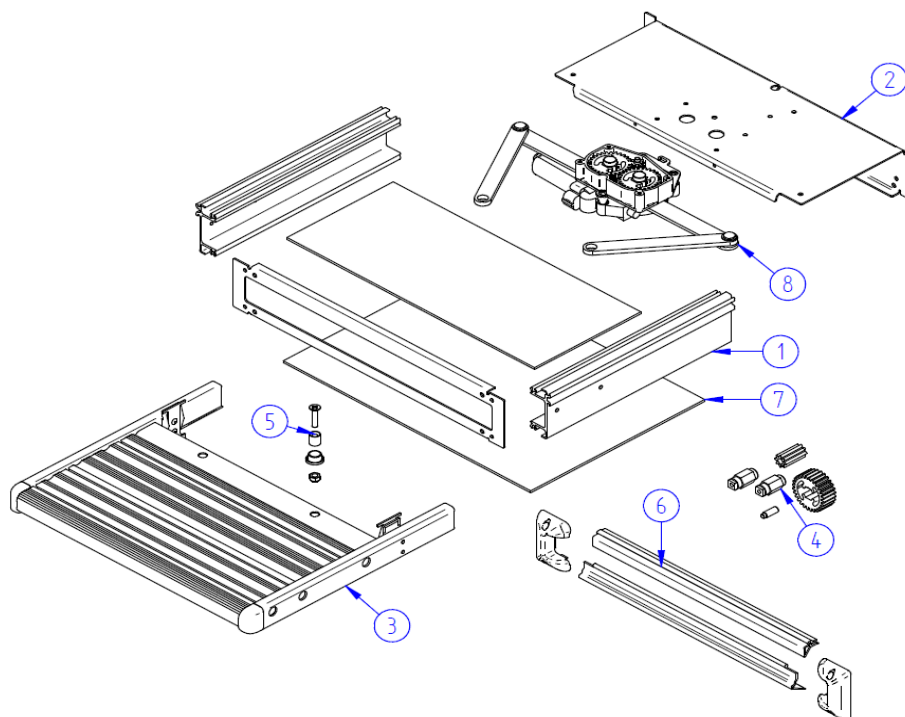

2019 SPARE PARTS LIST

SLIDE-OUT STEP

THULE
SWEDEN

SDA 616-02

THULE
SWEDEN

THULE Slide out 12V

SDA616-02

	ART.NR.	DESCRIPTION	RETAIL € (ex.VAT)
1	1500601145	FRAME SLIDE OUT 400x310 (*)	81,60 €
	1500601146	FRAME SLIDE OUT 400x390 (*)	81,60 €
	1500601147	FRAME SLIDE OUT 400x420 (*)	81,60 €
	1500601757	FRAME SLIDE OUT 550x390 (*)	102,00 €
	1500601534	FRAME SLIDE OUT 550x420 (*)	102,00 €
	1500601148	FRAME SLIDE OUT 700x420 (*)	122,40 €
2	1500601138	MOTOR COMPLETE S/O 400x310 (*)	see 1500602806
	1500601139	MOTOR COMPLETE S/O 400x390/420 (*)	see 1500602806
	1500601713	MOTOR COMPLETE S/O 550x390/420 (*)	see 1500602806
	1500601140	MOTOR COMPLETE S/O 700x420 - V2003 (*)	see 1500602806
3	1500601141	FOOTBOARD COMPL. SLIDE OUT 400x310 (*)	102,00 €
	1500601142	FOOTBOARD COMPL. SLIDE OUT 400x390 (*)	102,00 €
	1500601143	FOOTBOARD COMPL. SLIDE OUT 400x420 (*)	102,00 €
	1500601756	FOOTBOARD COMPL. SLIDE OUT 550x390 (*)	122,40 €
	1500601731	FOOTBOARD COMPL. SLIDE OUT 550x420 (*)	122,40 €
	1500601144	FOOTBOARD COMPL. SLIDE OUT 700x420 (*)	142,80 €
4	1500602377	REPAIR KIT PINION SLIDE-OUT	34,90 €
5	1500601156	REPAIR KIT CONNECTION FOOTBOARD S/O DD	6,00 €
6	1500601379	DIRT PROTECTION SLIDE OUT 400	14,30 €
	1500601380	DIRT PROTECTION SLIDE OUT 550	15,80 €
	1500601381	DIRT PROTECTION SLIDE OUT 700	17,40 €
7	1500602800	LOWER PROTECTION SLIDE OUT 12V400	24,90 €
	1500602801	LOWER PROTECTION SLIDE OUT 12V550	26,00 €
	1500602802	LOWER PROTECTION SLIDE OUT 12V700	27,60 €
8	1500602806	MOTOR ASSY SLIDE OUT	138,60 €

	(*)	420 = Standard step	
		390 = Special step : Hobby / Sprinter / Trigano	
		310 = Special step : Hymer Exsis