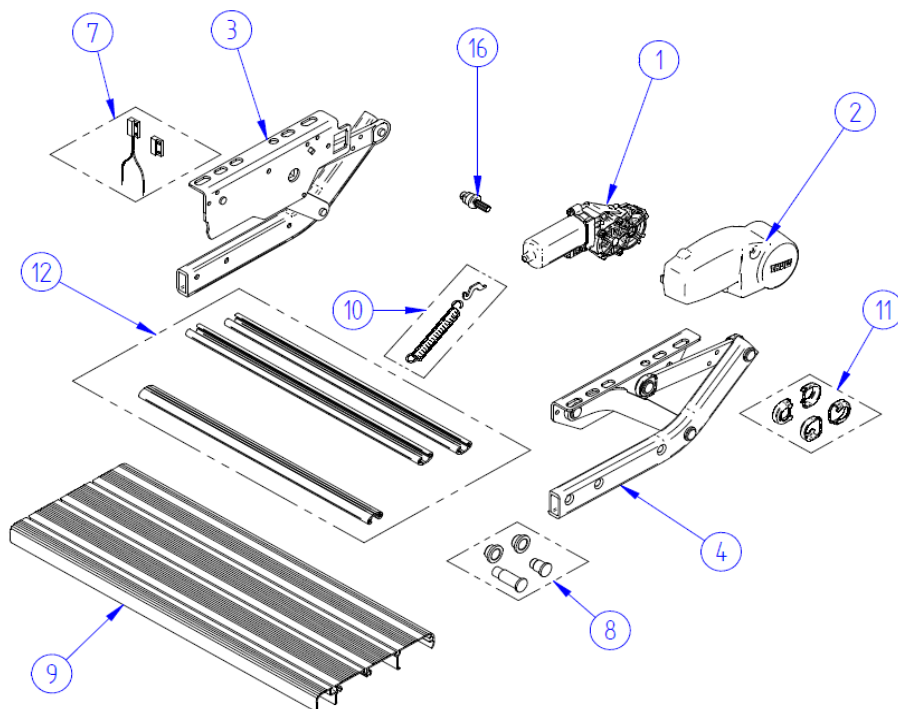

2019 SPARE PARTS LIST
SINGLE STEP V15 12V HYMER

THULE
SWEDEN

OSE603

THULE
SWEDEN

THULE Single step V15 12V Hymer

OSE603-00

	ART.NR.	DESCRIPTION	RETAIL € (ex.VAT)
1	1500602970	12V MOTOR WITH SHAFT THULE STEP V15	104,70 €
2	1500602264	MOTOR COVER THULE STEP V10	12,70 €
3	1500603167	LH SIDE ASSY THULE STEP V15 Hymer	67,60 €
4	1500603168	RH SIDE ASSY THULE STEP V15 Hymer	67,60 €
7	1500602761	DOOR REED SWITCH ELECTRONIC	5,80 €
8	1500602273	REPAIR KIT RIVET THULE STEP V10	12,70 €
9	1500603169	FOOT BOARD SINGLE STEP 600 Hymer	51,50 €
	1500603170	FOOT BOARD SINGLE STEP 700 Hymer	53,30 €
10	1500602274	SPRING ASSY THULE STEP V10 (2PCS)	12,70 €
11	1500602971	SHOCK ABSORBER THULE STEP V15 - 4PCS	7,80 €
12	1500603171	CON.PROFILES THULE STEP 600 Hymer (3PCS)	22,10 €
	1500603172	CON.PROFILES THULE STEP 700 Hymer (3PCS)	24,10 €
16	1500603114	MOTOR SHAFT AND BUSHING V15	15,10 €