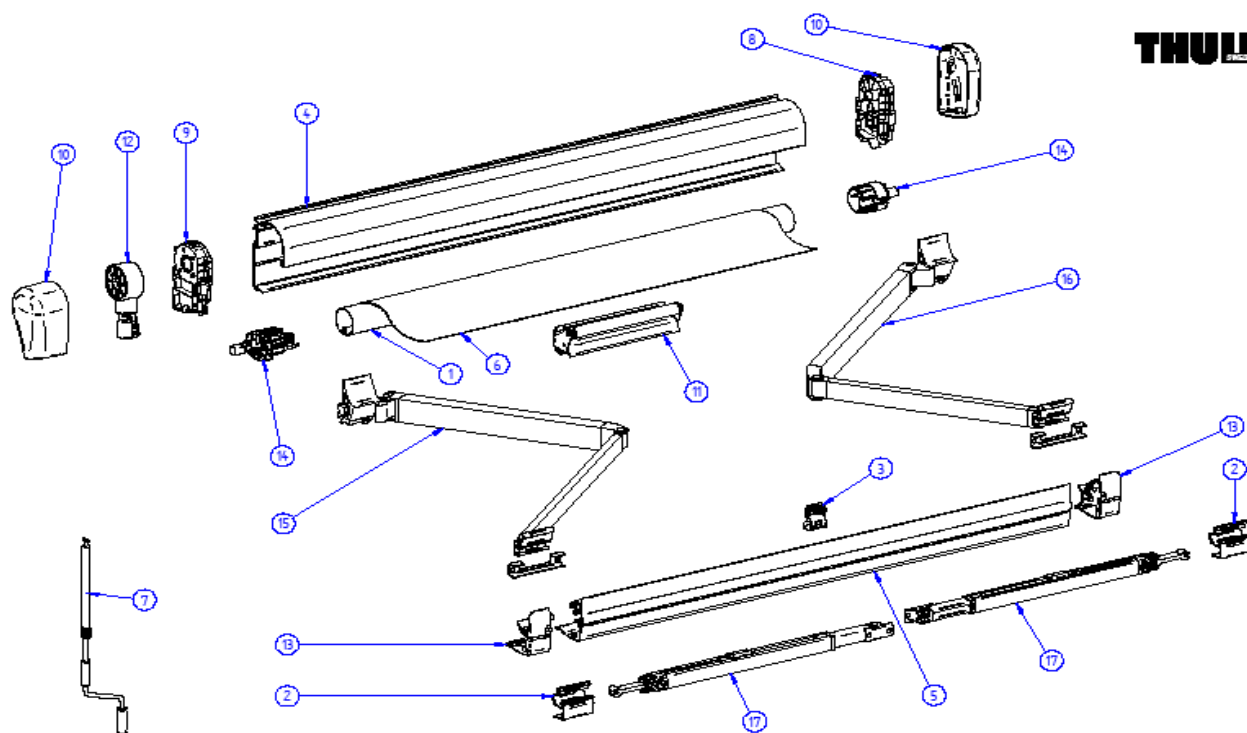

2019 SPARE PARTS LIST

OMNI V10

THULE
SWEDEN

5AB601

THULE Omnistor Omni V10

5AB601

	ART.NR.	DESCRIPTION	RETAIL € (ex.VAT)
1	1500601792	ROLLER TUBE 48 5002/5003 -2,6M	27,20 €
	1500601793	ROLLER TUBE 48 5002/5003 -3,0M	30,60 €
	1500601794	ROLLER TUBE 48 5002/5003 -3,5M	36,00 €
	1500601803	ROLLER TUBE 48 5002/5003 -4,0M	40,60 €
2	1500600323	CONNECTION SUPPORT ARM OMNI V10	4,70 €
3	1500600324	HOOK SUPPORT ARM OMNI V10	3,50 €
4	1500601839	MAIN HOUSING 2.60 M	143,70 €
	1500600831	MAIN HOUSING 3,00 M	166,90 €
	1500600832	MAIN HOUSING 3,50 M	195,30 €
	1500600833	MAIN HOUSING 4,00 M	224,90 €
5	1500601764	LEAD RAIL OMNI-V10 2.60 M	127,50 €
	1500600849	LEAD RAIL OMNI-V10 3.00 M	140,60 €
	1500600850	LEAD RAIL OMNI-V10 3.50 M	164,50 €
	1500600851	LEAD RAIL OMNI-V10 4.00 M	189,60 €
6	1500600930	FABRIC 2.60M OMNI V10 03	206,10 €
	1500600931	FABRIC 2.60M OMNI V10 04	206,10 €
	1500600932	FABRIC 3,00M OMNI V10 03	229,30 €
	1500600933	FABRIC 3,00M OMNI V10 04	229,30 €
	1500600936	FABRIC 3,00M OMNI V10XL 03	229,30 €
	1500600937	FABRIC 3,00M OMNI V10XL 04	229,30 €
	1500600938	FABRIC 3,50M OMNI V10 03	254,80 €
	1500600939	FABRIC 3,50M OMNI V10 04	254,80 €
	1500600942	FABRIC 3,50M OMNI V10XL 03	254,80 €
	1500600943	FABRIC 3,50M OMNI V10XL 04	254,80 €
	1500600944	FABRIC 4,00M OMNI V10 03	280,50 €
	1500600945	FABRIC 4,00M OMNI V10 04	280,50 €
	1500600948	FABRIC 4,00M OMNI V10XL 03	280,50 €
	1500600949	FABRIC 4,00M OMNI V10XL 04	280,50 €
7	1500601207	HAND CRANK ASSY SHORT	41,30 €
8	1500601213	R.H. END PLATE ASSY OMNI-V10	15,30 €
9	1500601214	L.H. END PLATE ASSY OMNI-V10	17,00 €
10	1500601215	L.H. + R.H. SIDECAP ASSY OMNI-V10	14,70 €