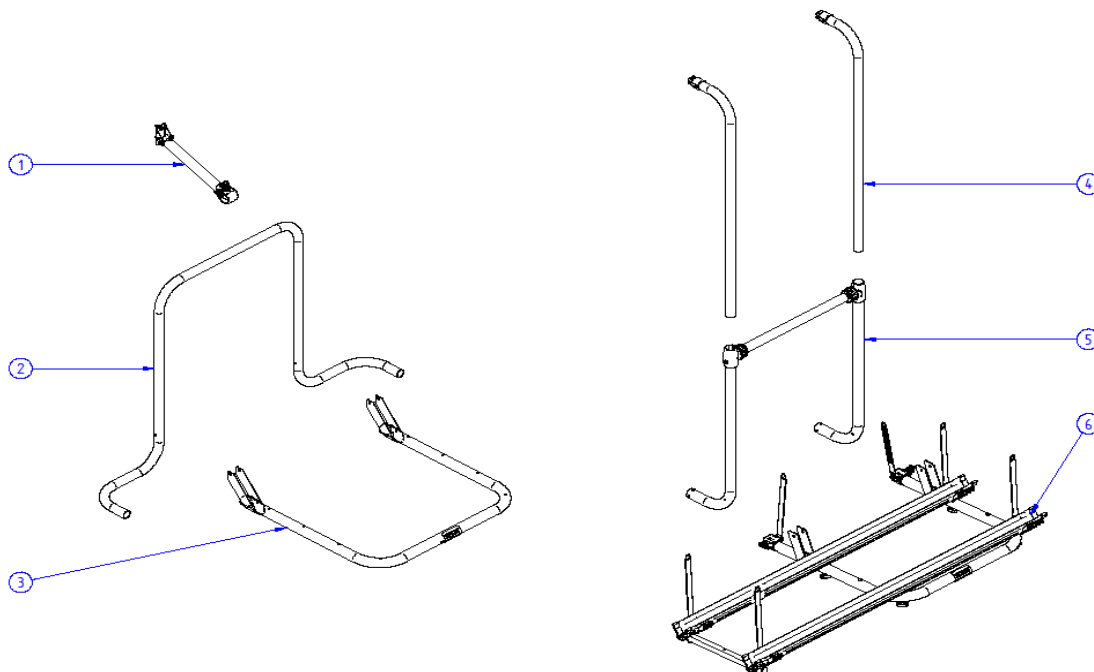

2019 SPARE PARTS LIST
Sport G2 garage - Sport G2 2 doors

THULE
SWEDEN

SP610-00

THULE
SWEDEN

THULE Sport G2 garage / Sport G2 2 doors

SP610-00

	ART.NR.	DESCRIPTION	RETAIL € (ex.VAT)
1	1500602653	SPORT G2 GARAGE WALL FIXATION	15,10 €
2	1500602654	SPORT G2 GARAGE BODY	53,30 €
3	1500602655	SPORT G2 GARAGE PLATFORM WITHOUT RAILS	88,40 €
4	1500602378	SPORT G2 LV ARM (1x)	34,70 €
5	1500602656	SPORT G2 2 DOORS BODY	53,10 €
6	1500602657	SPORT G2 2 DOORS PLATFORM COMPLETE	102,70 €