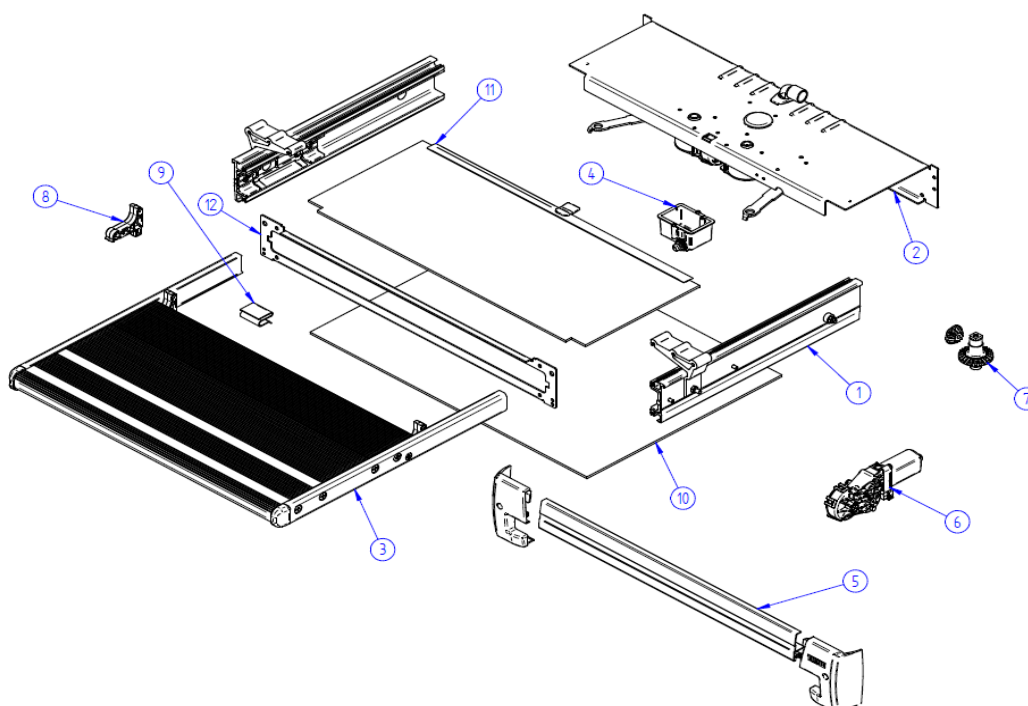

2019 SPARE PARTS LIST

Slide-Out Step V19 12V Ducato|Jumper|Boxer Euro6 d-Temp

THULE
SWEDEN

SDC603-00

THULE
SWEDEN

THULE Slide Out V19 12V DU/JU/BO

SDC603-00

	ART.NR.	DESCRIPTION	RETAIL € (ex.VAT)
1	1500603244	FRAME SLIDE OUT V19 DUC/JUMP/BOX - 400	71,40 €
	1500603245	FRAME SLIDE OUT V19 DUC/JUMP/BOX - 550	77,60 €
	1500603246	FRAME SLIDE OUT V19 DUC/JUMP/BOX - 700	83,70 €
2	1500603236	MOTOR COMPLETE SO V19 CRAFTER - 400	151,80 €
	1500603229	MOTOR COMPLETE SO V19 CRAFTER - 550	157,10 €
	1500603237	MOTOR COMPLETE SO V19 CRAFTER - 700	188,70 €
3	1500603247	FOOTBOARD COMPLETE SO V19 DUC/JUMP/BOX - 400	102,00 €
	1500603248	FOOTBOARD COMPLETE SO V19 DUC/JUMP/BOX - 550	122,40 €
	1500603249	FOOTBOARD COMPLETE SO V19 DUC/JUMP/BOX - 700	142,80 €
4	1500603129	ALARMSWITCH SLIDE OUT V16	13,10 €
5	1500603238	FRONT PROTECTION SLIDE-OUT V19 - 400	18,40 €
	1500603230	FRONT PROTECTION SLIDE-OUT V19 - 550	22,50 €
	1500603239	FRONT PROTECTION SLIDE-OUT V19 - 700	26,60 €
6	1500602744	12V MOTOR SLIDE OUT 2012	73,50 €
7	1500602745	REPAIR KIT PINION SLIDE-OUT 2012	14,10 €
8	1500602746	END STOP FOOTBOARD SLIDE OUT 2012	8,00 €
9	1500602752	FIXATION SPRING PROTECTION COVER - 6PCS	9,60 €
10	1500603250	LOWER PROTECTION SLIDE-OUT V19 DUC/JUMP/BOX - 400	23,70 €
	1500603251	LOWER PROTECTION SLIDE-OUT V19 DUC/JUMP/BOX - 550	24,70 €
	1500603252	LOWER PROTECTION SLIDE-OUT V19 DUC/JUMP/BOX - 700	28,60 €
11	1500603253	UPPER PROT SLIDE-OUT V19 DUC/JUMP/BOX + LIP PROFILE - 400	24,30 €
	1500603254	UPPER PROT SLIDE-OUT V19 DUC/JUMP/BOX + LIP PROFILE - 550	25,30 €
	1500603255	UPPER PROT SLIDE-OUT V19 DUC/JUMP/BOX + LIP PROFILE - 700	26,60 €
12	1500603242	FRONT PLATE SLIDE OUT V19 - 400	16,40 €
	1500603232	FRONT PLATE SLIDE OUT V19 - 550	18,40 €
	1500603243	FRONT PLATE SLIDE OUT V19 - 700	20,40 €