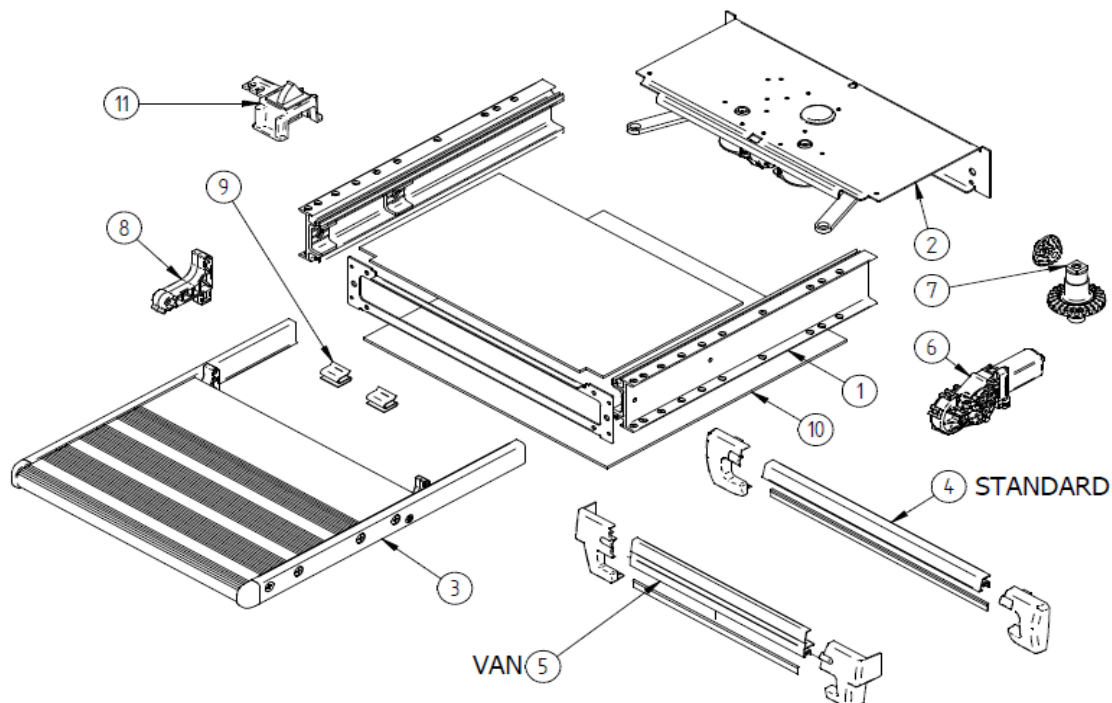

2019 SPARE PARTS LIST

SLIDE-OUT STEP V12

THULE
SWEDEN

SDB 612-02

THULE
SWEDEN

THULE Slide out 12V 2012

SDB612-03

	ART.NR.	DESCRIPTION	RETAIL € (ex.VAT)
1	1500602729	FRAME SLIDE OUT 400 2012	88,00 €
	1500602730	FRAME SLIDE OUT 550 2012	106,70 €
	1500602731	FRAME SLIDE OUT 700 2012	125,50 €
2	1500602732	MOTOR COMPLETE S/O 400 2012	198,50 €
	1500602733	MOTOR COMPLETE S/O 550 2012	198,50 €
	1500602734	MOTOR COMPLETE S/O 700 2012	204,00 €
3	1500602735	FOOTBOARD COMPL. SLIDE OUT 400 2012	102,00 €
	1500602736	FOOTBOARD COMPL. SLIDE OUT 550 2012	122,40 €
	1500602737	FOOTBOARD COMPL. SLIDE OUT 700 2012	142,80 €
4	1500602738	FRONT PROTECTION SLIDE OUT 400 2012	29,80 €
	1500602739	FRONT PROTECTION SLIDE OUT 550 2012	32,90 €
	1500602740	FRONT PROTECTION SLIDE OUT 700 2012	35,70 €
5	1500602741	FRONT PROTECTION SLIDE OUT 400 2012 VAN	30,90 €
	1500602742	FRONT PROTECTION SLIDE OUT 550 2012 VAN	34,10 €
	1500602743	FRONT PROTECTION SLIDE OUT 700 2012 VAN	36,80 €
6	1500602744	12V MOTOR SLIDE OUT 2012	73,50 €
7	1500602745	REPAIR KIT PINION SLIDE-OUT 2012	14,10 €
8	1500602746	END STOP FOOTBOARD SLIDE OUT 2012	8,00 €
9	1500602752	FIXATION SPRING PROTECTION COVER - 6PCS	9,60 €
10	1500602803	LOWER PROTECTION SLIDE OUT V12 12V400	25,30 €
	1500602804	LOWER PROTECTION SLIDE OUT V12 12V550	27,00 €
	1500602805	LOWER PROTECTION SLIDE OUT V12 12V700	28,60 €
11	1500603111	ALARMSWITCH SLIDE OUT V12	11,30 €