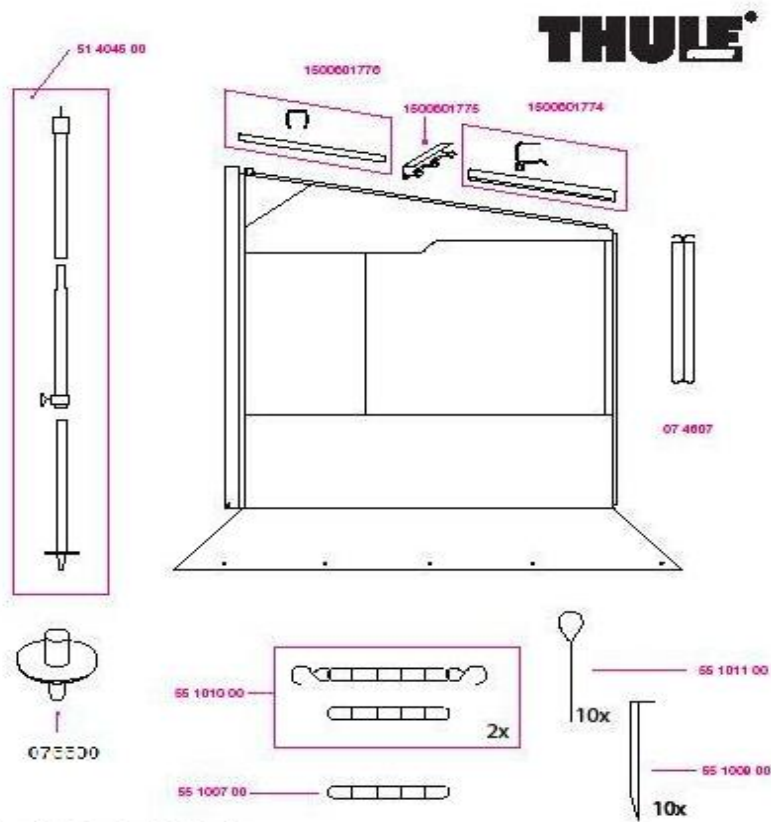

2019 SPARE PARTS LIST
SAFARI STYLE

Thule Safari Style

	ART.NR.	DESCRIPTION	RETAIL € (ex.VAT)
1500601774	1500601774	CLAMP PROFILE 850 MM	7,20 €
1500601775	1500601775	CLAMP PROFILE MID 265 MM	5,40 €
1500601776	1500601776	U-PROFILE 900 MM	6,60 €
07 4607	1500602029	CONNECTING PROF.PANEL - 1,00M	5,10 €
07 6600	1500602030	GROUND PIN MAST SAF.ROOM	2,10 €
51 4045 00	1500600116	MAST 2.80M WITH PIN SAFARIROOM	31,90 €
55 1007 00	1500601167	LADDER RUBBERRING 20CM-5PCS SR	11,30 €
55 1009 00	1500601169	TENTPEG HALFROUND-10PCS SR	9,40 €
55 1010 00	1500601170	MULTI POS. ELAST.+S-HOOK 4PCS	13,10 €
55 1011 00	1500601171	GROUNDSHEETPEG - 10 PCS	6,20 €