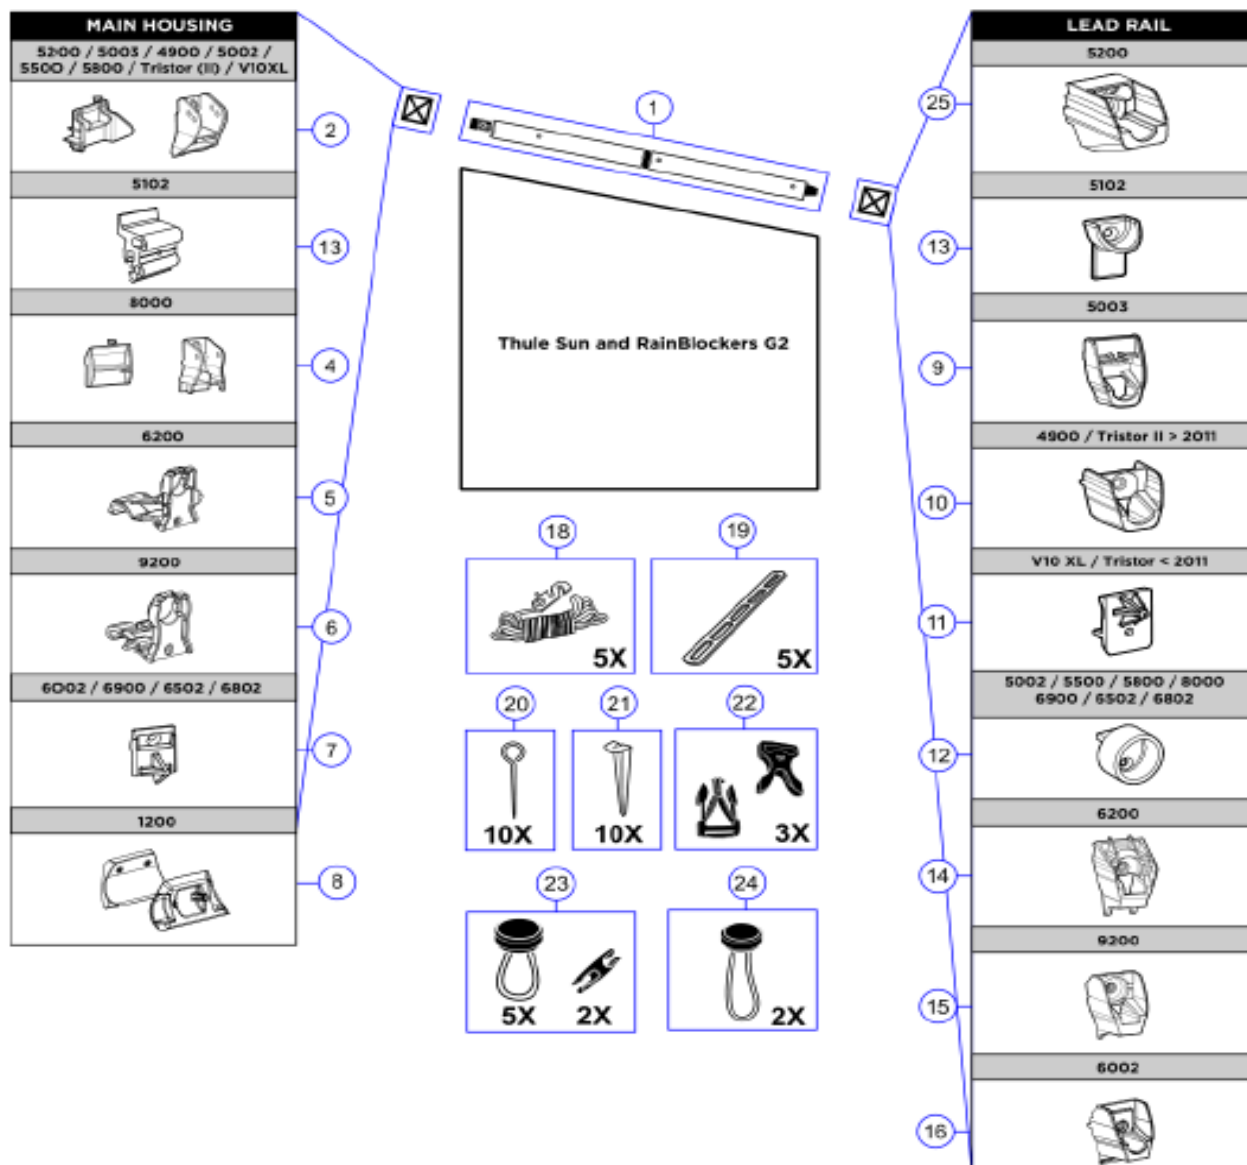

2019 SPARE PARTS LIST

QUICKFIT / EASYLINK

THULE
SWEDEN

SLW601-01

THULE QuickFit

SLW601-01

	ART.NR.	DESCRIPTION	RETAIL € (ex.VAT)
1	1500601169	TENT PEG HALF ROUND (X10)	9,40 €
2	1500601171	GROUND SHEET PEG (X10)	6,20 €
3	1500601167	MULTI POSITION RUBBER 20CM (X5)	11,30 €
4	1500602154	ELASTIC BAND 8CM (X5)	7,00 €
5	1500602779	FIXATION PIECES LEAD RAIL (X8)	28,60 €
6	1500602780	TENT POLES Ø9MM ROOF ARCH - 2M60 M (380cm)	24,30 €
	1500602781	TENT POLES Ø9MM ROOF ARCH - 2M60 L/XL (390cm)	24,30 €
	1500602782	TENT POLES Ø9MM ROOF ARCH - 3M00 DUC H2 (410cm)	24,30 €
	1500602878	TENT POLES Ø9MM ROOF ARCH - 3M10 M/L/XL (420cm)	24,30 €
	1500602784	TENT POLES Ø9MM ROOF ARCH - 3M60 M/L/XL (460cm)	35,70 €
7	1500602785	TENT POLES Ø11MM UPPER ARCH - 2M60 M (235cm)	34,50 €
	1500602786	TENT POLES Ø11MM UPPER ARCH - 2M60 L/XL (250cm)	34,50 €
	1500602787	TENT POLES Ø11mm UPPER ARCH - 3M00 DUC H2 (255cm)	34,50 €
	1500602880	TENT POLES Ø11mm UPPER ARCH - 3M10 M (260cm)	34,50 €
	1500602881	TENT POLES Ø11mm UPPER ARCH - 3M10 L/XL (275cm)	34,50 €
	1500602788	TENT POLES Ø11MM UPPER ARCH - 3M60 M (295cm)	39,00 €
	1500602789	TENT POLES Ø11MM UPPER ARCH - 3M60 L/XL (315cm)	39,00 €
8	1500602790	TENT POLES Ø11MM LOWER ARCH (X2) (183cm)	24,30 €
9	1500602791	QUICK FIT SPORTS BAG	40,00 €
10	1500602792	TENSIONING CORD ARCH (X2)	10,50 €
11	1500602882	QUICKFIT SIDE INSERT	176,50 €
12	1500602883	QUICKFIT FRONT INSERT - 2M60	187,90 €
	1500602884	QUICKFIT FRONT INSERT - 3M00/3M10	199,40 €
	1500602885	QUICKFIT FRONT INSERT - 3M60	216,30 €