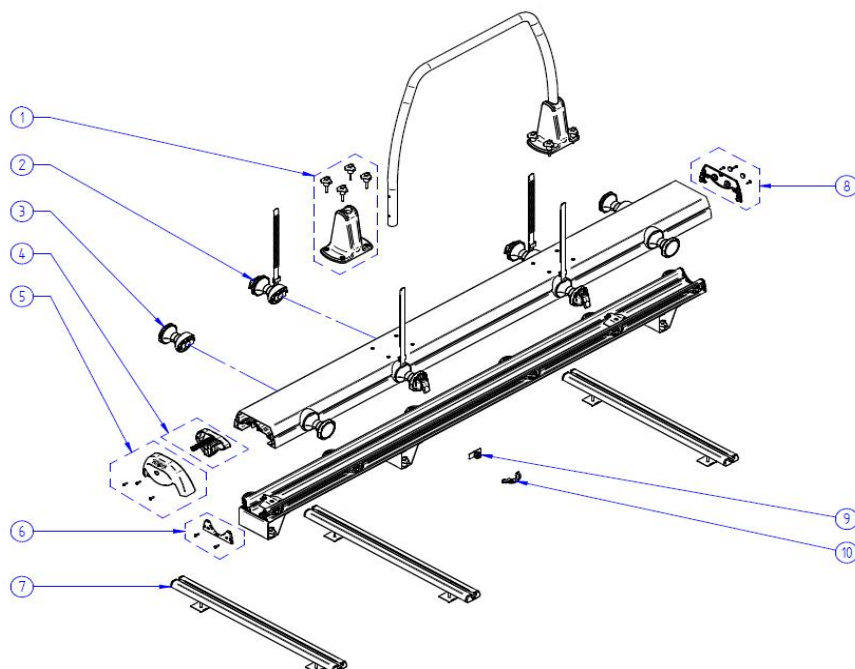

2019 SPARE PARTS LIST

Esse4 - Esse4 SV - Esse4 Tripel

THULE
SWEDEN

ES605-00

THULE
SWEDEN

THULE Esse4

ES605-00

	ART.NR.	DESCRIPTION	RETAIL € (ex.VAT)
1	1500602635	ELITE G2 LV ARM (1x)	29,60 €
2	1500602636	ELITE G2 LV BODY + CROSSBAR + T-PIECES	64,30 €
3	1500602384	FOOT + FOOT COVER (2x)	21,70 €
4	1500603212	ESSE4 PLATFORM WITHOUT RAILS	203,80 €
5	1500602638	ELITE G2 SV ARMS + CROSSBAR	58,00 €
6	1500602639	ELITE G2 SV BODY + CONNECTION PIECE (1x)	32,90 €
7	1500602388	V-RAIL PROFILE	24,90 €
8	1500602765	ESSE4 PLATFORM HOLDER (1X)	3,10 €
9	1500602629	SPORT G2 ENDCAP + WHEELSTRAPS FOR V-RAIL (2x)	15,80 €