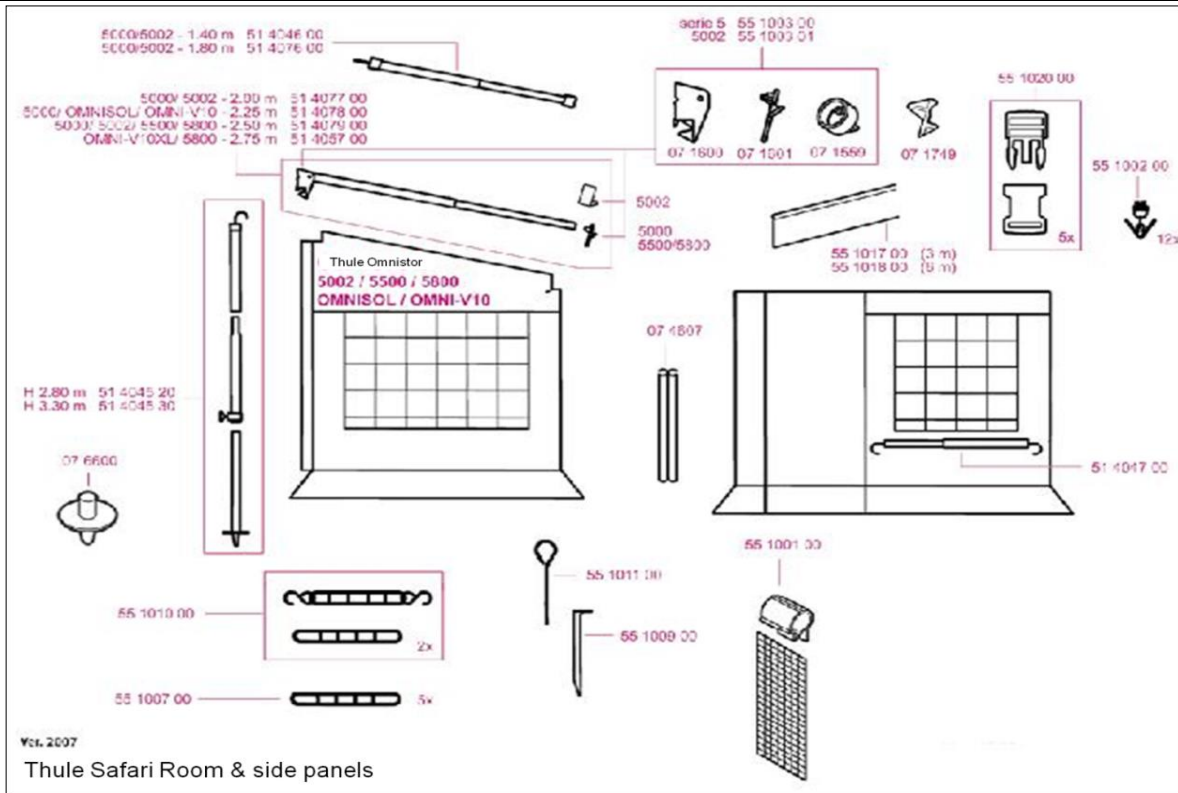

2019 SPARE PARTS LIST SAFARI ROOM & RBS

2019 SPARE PARTS LIST
SAFARI ROOM & RBS

	ART.NR.	DESCRIPTION	RETAIL € (ex.VAT)
71211	1500602024	CON.PLATE TENSION RAFTER 2000	1,90 €
71559	1500602025	CON.TEN.RAFTER - L.RAIL 5002/6502	1,70 €
71600	1500602026	CON.TEN.RAFTER - HOUSING 5002	3,50 €
71601	1500602027	CON.TEN.RAFTER - L.RAIL 5000/5500	1,70 €
71749	1500602028	CON.TEN.RAFTER - L.RAIL OMNI-V10	1,70 €
74607	1500602029	CONNECTING PROF.PANEL - 1,00M	5,10 €
76600	1500602030	GROUND PIN MAST SAF.ROOM	2,10 €
51404500	1500600116	MAST 2.80M WITH PIN SAFARIROOM	not available
51404510	1500601537	MAST 3.30M WITH PIN SAFARI ROO	not available
51404520	1500600117	MAST 2.80M WITH HOOK SAF.ROOM	not available
51404530	1500600118	MAST 3.30M WITH HOOK SAF.ROOM	not available
51404600	1500601403	TENSION RAFTER 4000/5000	48,80 €
51404700	1500600119	WINDOW TUBE ASSY SAFARIROOM	18,20 €
51405700	308234	TENSION RFT 2.75M UNIVERSAL	not available
51405762	308235	TENSION RFT 2.75M SERIE 6	see price list
51405800	308236	TENSION RFT 2.15M FOR 2000	not available
51405900	308237	TENSION RFT 2.00M FOR 2000	not available
51405910	1500602031	TENSION RAFTER 2000 - 1,30M	not available
51406813	308238	TENSION RFT 2.00M CARAVAN	not available
51406840	308239	TENSION RFT CARAVAN STYLE	not available
51406913	308240	TENSION RFT 2.30M CARAVAN	see price list
51407600	308241	TENSION RFT 1.80M UNIVERSAL	not available
51407700	308242	TENSION RFT 2.00M UNIVERSAL	see price list
51407762	308243	TENSION RFT 2.00M SERIE 6	see price list
51407800	308244	TENSION RFT 2.25M UNIVERSAL	not available
51407900	308245	TENSION RFT 2.50M UNIVERSAL	see price list
51407962	308246	TENSION RFT 2.50M SERIE 6	see price list
51407990	1500602032	TENSION RAFTER 9000 - 2,50M	not available
51410500	308234	TENS RFT RB/SB/ 2.75M 8000	not available
	1500602764	TENS RFT RB/SB/ 3,00M 9200	not available
55100000	1500601158	CON.PCE TENSION RAFTER 6002	4,70 €
55100001	1500601159	CONNECTION PIECE TR 6502/6900	4,70 €
55100100	1500601160	NYLON TENTCLIP (6) SAFARIROOM	9,60 €
55100200	1500601161	WINDOW HOLDER (12) SAFARIROOM	9,00 €
55100300	1500601162	CONNECTION PCS TR 5000 SAFARIR	4,70 €
55100301	1500601163	CONNECTION PCS TR 5002 SAFARIR	6,60 €
55100400	1500601163	CONN. PCS TR 5500/OS SAFARI SR	6,60 €
55100700	1500601167	LADDER RUBBERRING 20CM-5PCS SR	11,30 €
55100900	1500601169	TENTPEG HALFROUND-10PCS SR	9,40 €
55101000	1500601170	MULTI POS. ELAST.+S-HOOK 4PCS	13,10 €
55101100	1500601171	GROUNDSHEETPEG - 10 PCS	6,20 €
55101200	1500601172	AWNING BRACKET 2 PCS	4,70 €
55101700	1500601175	DRAP ROPE 3.00M	26,20 €
55101800	1500601176	DRAP ROPE 6.00M	47,00 €
55102000	1500601178	BUCKLE 16MM WHITE (5 PIECES)	6,00 €
55103200	1500601399	CONN PCS TENS RFT RB/SB 8000	7,40 €