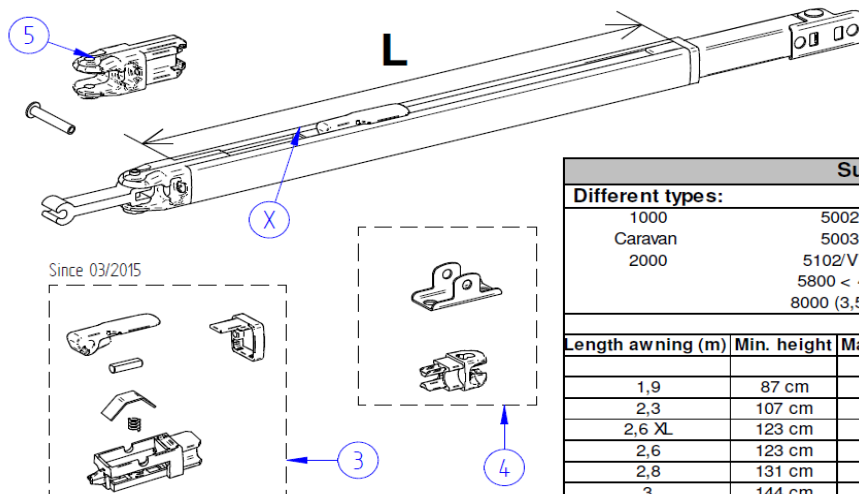

2019 SPARE PARTS LIST

Awning common parts

THULE
SWEDEN

STA600

THULE
SWEDEN

Support arm light >2009			
Different types:			
1000	5002	6002	OmniV10
Caravan	5003	6002 Car & style	OmniV10 XL
2000	5102/VW	6802 < 4m	OmniSol
	5800 < 4m	6002 Hobby	600K
	8000 (3,5m)	6200	600K-TL

General rule						
Length awning (m)	Min. height	Max. height	L = outer profile	3 parts	2 parts	Movex
1,9	87 cm	177 cm	68 cm	X		1500601588
2,3	107 cm	217 cm	88 cm	X		1500601609
2,6 XL	123 cm	276 cm	103 cm	X		1500601960
2,6	123 cm	208 cm	103 cm		X	1500601610
2,8	131 cm	225 cm	111 cm		X	1500601961
3	144 cm	248 cm	123 cm		X	1500601611
3,5 -4,5	167 cm	296 cm	147 cm		X	1500601612