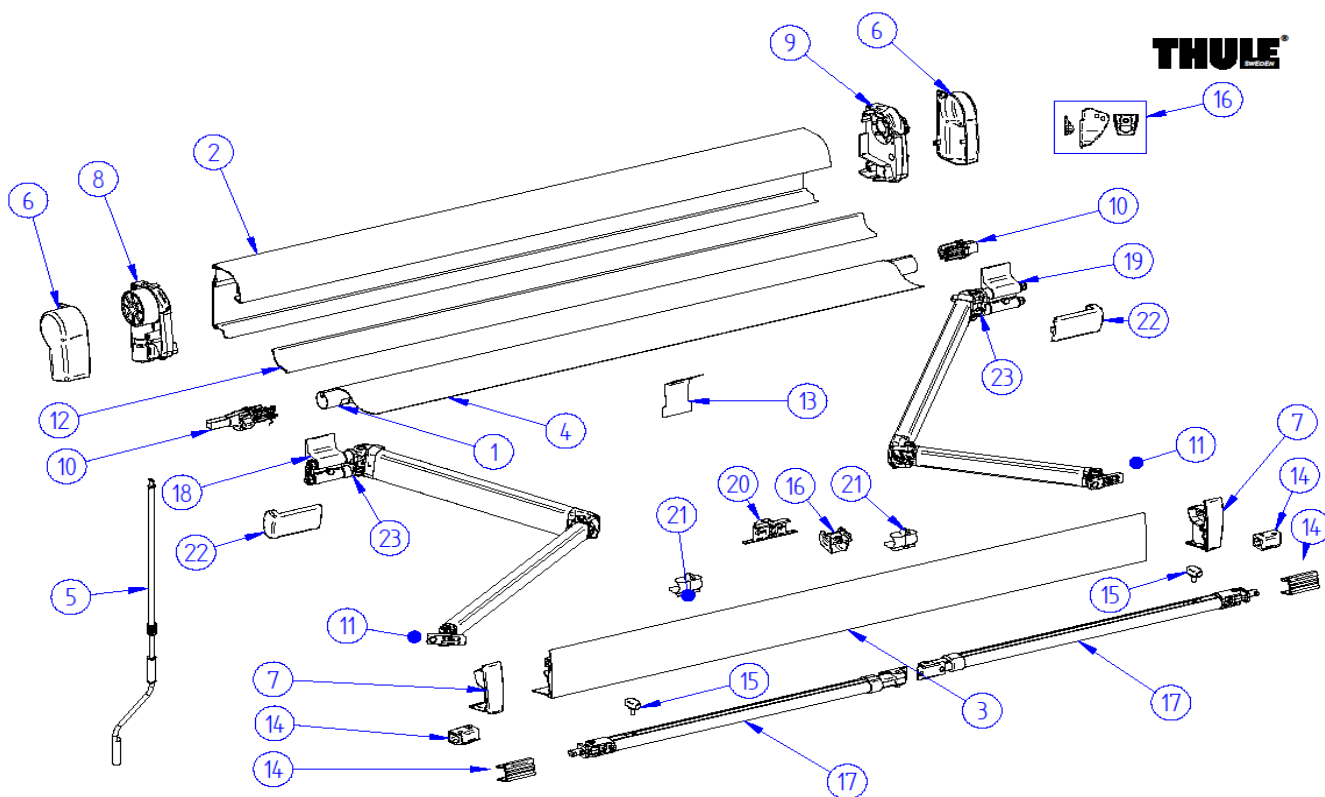

2019 SPARE PARTS LIST

TRISTOR²

THULE
SWEDEN

4AY602-02

THULE Omnistor 4900 & Tristor²

4AY602-04

	ART.NR.	DESCRIPTION	RETAIL € (ex.VAT)
1	1500602186	ROLLER TUBE D=30X0.8MM / TRISTOR² -3.00M	53,90 €
	1500602187	ROLLER TUBE D=30X0.8MM / TRISTOR² -3.50M	61,20 €
	1500602188	ROLLER TUBE D=30X0.8MM / TRISTOR² -4.00M	68,60 €
	1500602189	ROLLER TUBE D=30X0.8MM / TRISTOR² -4.50M	76,10 €
2	1500602190	MAINHOUSING TRISTOR² 3M00 WHITE	147,90 €
	1500602191	MAINHOUSING TRISTOR² 3M50 WHITE	164,90 €
	1500602192	MAINHOUSING TRISTOR² 4M00 WHITE	196,50 €
	1500602193	MAINHOUSING TRISTOR² 4M50 WHITE	213,60 €
	1500602198	MAINHOUSING TRISTOR² 3M00 ANO	147,90 €
	1500602199	MAINHOUSING TRISTOR² 3M50 ANO	164,90 €
	1500602200	MAINHOUSING TRISTOR² 4M00 ANO	196,50 €
	1500602201	MAINHOUSING TRISTOR² 4M50 ANO	213,60 €
3	1500602194	LEADRAIL TRISTOR² 3M00 WHITE	106,90 €
	1500602195	LEADRAIL TRISTOR² 3M50 WHITE	122,90 €
	1500602196	LEADRAIL TRISTOR² 4M00 WHITE	140,00 €
	1500602197	LEADRAIL TRISTOR² 4M50 WHITE	142,00 €
	1500602248	LEADRAIL TRISTOR² 3M00 ANO	106,90 €
	1500602249	LEADRAIL TRISTOR² 3M50 ANO	122,90 €
	1500602250	LEADRAIL TRISTOR² 4M00 ANO	140,00 €
	1500602251	LEADRAIL TRISTOR² 4M50 ANO	142,00 €
4	1500602202	FABRIC 3M00 4900 31	229,30 €
	1500602237	FABRIC 3M00 TRISTOR² BLUE	229,30 €
	1500602204	FABRIC 3M50 4900 31	254,80 €
	1500602239	FABRIC 3M50 TRISTOR² BLUE	254,80 €
	1500602206	FABRIC 4M00 4900 31	280,50 €
	1500602241	FABRIC 4M00 TRISTOR² BLUE	280,50 €
	1500602208	FABRIC 4M50 4900 31	302,80 €
	1500602243	FABRIC 4M50 TRISTOR² BLUE	302,80 €
5	1500602210	HAND CRANK SMALL G2	41,30 €
6	1500602211	LH + RH ENDCAP MAINHOUSING TRISTOR² WHITE	14,10 €
	1500602212	LH + RH ENDCAP MAINHOUSING TRISTOR² ANO	14,10 €
7	1500602213	LH + RH ENDCAP LEADRAIL TRISTOR² WHITE	11,70 €