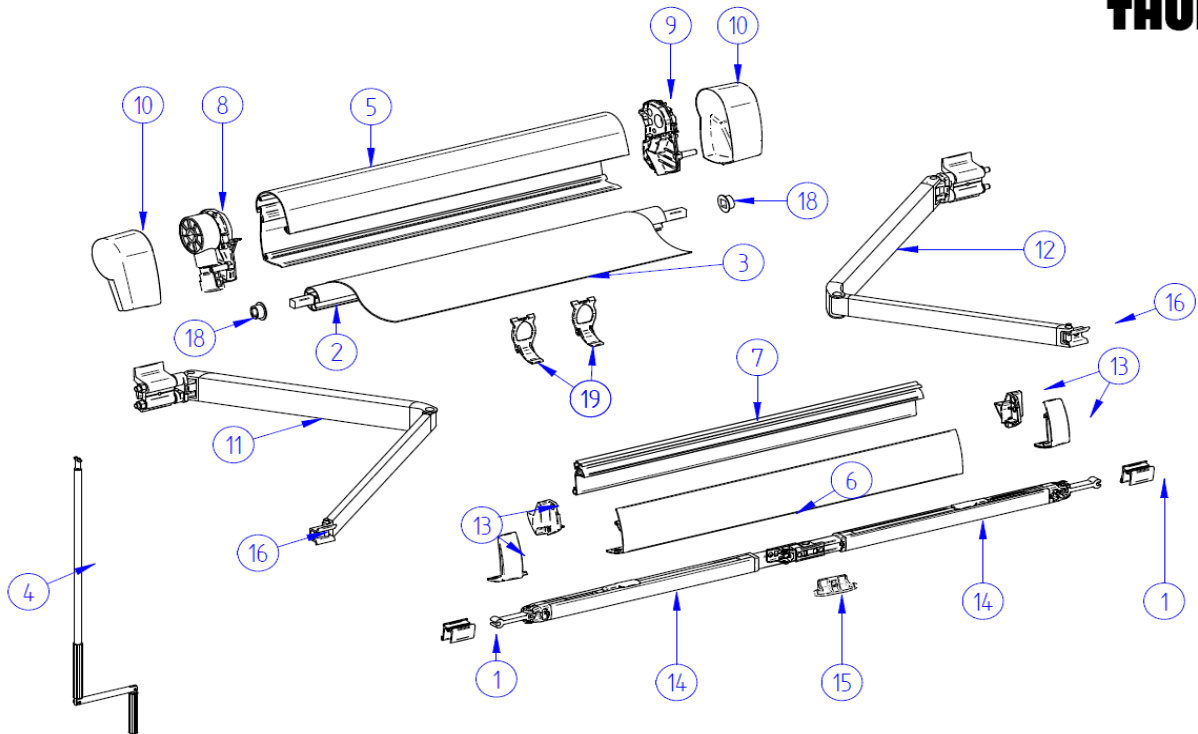

2019 SPARE PARTS LIST

5102

THULE
SWEDEN

VW606-01

THULE
SWEDEN

THULE Omnistor 5102/VW

VW 606-02

	ART.NR.	DESCRIPTION	RETAIL € (ex.VAT)
1	1500600296	CONNECT. SUPP. ARM V97 SERIE 5	4,70 €
2	1500601954	ROLLER TUBE ASSY 5102 2.6M	88,40 €
3	1500600952	FABRIC 2.60M 5102 04	206,10 €
	1500602699	FABRIC 2.60M 5102 31	206,10 €
4	1500601124	HANDCRANK VW T5 + 5102	37,00 €
5	1500601689	MAIN HOUSING VW T5 RAL9006	158,10 €
	1500602357	MAIN HOUSING VW T5 RAL9011	158,10 €
6	1500601955	OUTSIDE LEAD RAIL 5102 RAL9006	62,50 €
	1500602358	OUTSIDE LEAD RAIL 5102 RAL9011	62,50 €
7	1500601956	INSIDE LEAD RAIL 5102 RAL9006	63,10 €
8	1500601201	LH ENDPLATE + GEAR ASSY VW T5	61,00 €
9	1500601202	RH ENDPLATE MH VW T5	17,00 €
10	1500601203	LH+RH SIDECAP ASSY 5102	17,00 €
	1500602702	LH+RH SIDECAP ASSY 5102 RAL9011	17,00 €
11	1500602103	LH SPRINGARM COMPL 5102	146,90 €
12	1500602104	RH SPRINGARM COMPL 5102	146,90 €
13	1500601206	LH+RH LEAD RAIL END PLATE ASSY 5102 RAL9006	10,00 €
	1500602703	LH+RH LEAD RAIL END PLATE ASSY 5102 RAL9011	10,00 €
14	1500601960	SUPPORT ARM V2 2.60M XL	71,70 €
15	1500601789	CENTRAL CLAMP SUPPORT ARM V2	3,50 €
16	1500601219	LH+RH CONN.LEAD RAIL	24,70 €
	1500602754	LH+RH STOP SPRING ARM 5102	26,60 €
17	307993	ADAPTER SET 5102 VWT5 (not on image)	141,00 €
18	1500602755	LH+RH ROLLER BEARINGS 5102	6,20 €
19	1500603187	POSITIONER SPRING ARM 5102 2PC	5,10 €